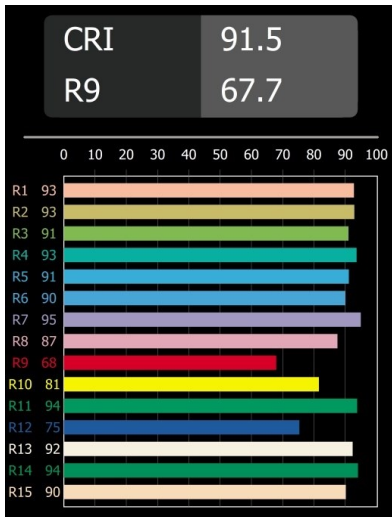

TM30 & CRI diagram