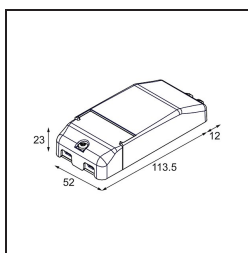

| |
|---------|
| Datum |
| Klant |
| Project |
| Soort |

Dim Module Hue 0-10V/1-10V 150-300W

Specificaties

| | |
|----------------------|-----------------------|
| Materiaal | 13190230 |
| Levensduur | 50.000 Uur |
| Lamp inbegrepen | Neen |
| Aantal Lichtbronnen | 0 |
| Ingangsspanning | 230 V |
| Elektriciteitsklasse | II |
| IP-klasse | 0 |
| Gloeidraadtest (°C) | 960 |
| Protocol Voor Dimmen | 0-10V, 1-10V |
| Binnen/Buiten | Binnen |
| Slimme Verlichting | Hue |
| Brutogewicht (g) | 95,0 |
| Ingangsspanning | 198-253V AC / 50-60Hz |
| Omgevingstemperatuur | -20°C to +50°C |