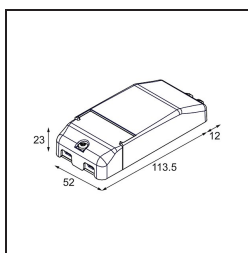

Date

Customer

Project

Type

Dim Module Hue 0-10V/1-10V 150-300W

Specifications

Material	13190230
Vida Util	50.000 horas
Lámpara Incluida	No
Número de fuentes de luz	0
Voltaje de entrada	230V
Clasificación eléctrica	II
Clasificación del IP	0
Clasificación de hilo incandescente (°C)	960
Protocolo de regulación	0-10V, 1-10V
Interio/Exterior	Interior
Iluminación inteligente	Hue
Peso bruto (g)	95,0
Voltaje de entrada	198-253V AC / 50-60Hz
Temperatura ambiente	-20°C to +50°C