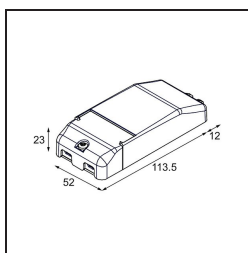

Datum
Kunde
Projekt
Art

Dim Module Hue 0-10V/1-10V 150-300W

Spezifikationen

Material	13190230
Lebensdauer	50.000 Stunden
Leuchtmittel enthalten	Nein
Anzahl Lichtquellen	0
Eingangsspannung	230 V
Schutzklasse	II
Schutzart	0
Glühdrahtprüfung (°C)	960
Dimmprotokoll	0-10V, 1-10V
Innen/Außen	Innen
Intelligente Beleuchtung	Hue
Bruttogewicht (g)	95,0
Eingangsspannung	198-253V AC / 50-60Hz
Umgebungstemperatur	-20°C to +50°C