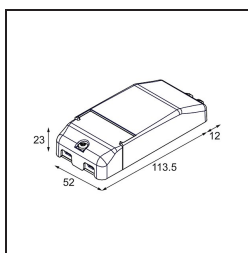

Datum
Kunde
Projekt
Art

Dim Module Hue 0-10V/1-10V 150-300W

Spezifikationen

Material	13190230
Lebensdauer	50.000 Stunden
Leuchtmittel enthalten	Nein
Anzahl Lichtquellen	0
Eingangsspannung	230 V
Schutzklasse	II
Schutzart	0
Glühdrahtprüfung (°C)	960
Dimmprotokoll	0-10V, 1-10V
Innen/Außen	Innen
Intelligente Beleuchtung	Hue
Bruttogewicht (g)	95,0
Eingangsspannung	198-253V AC / 50-60Hz
Umgebungstemperatur	-20°C to +50°C