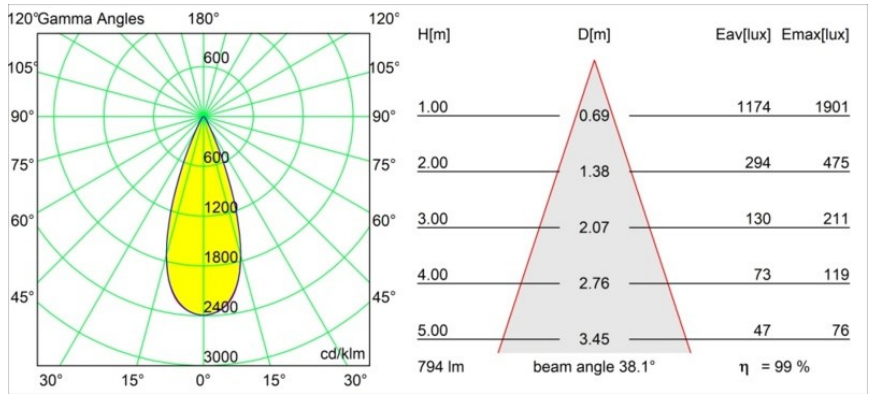

Lichtspreiding & Stralingsdiagram