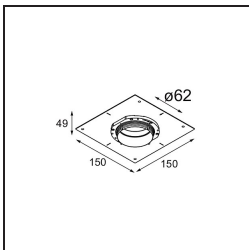

### Specificaties

Materiaal	13517438
Type Lichtbron	LED
LED type	BRIDGELUX V8G8
LED technologie	Led-COB
CRI	Min. 90
Kleurtemperatuur	4000K
Levensduur	L90B10 bij 50.000 Uur
Lamp inbegrepen	Ja
Aantal Lichtbronnen	1
CIE-fluxcode	96 99 100 100 99
Binning (SDCM)	2
Lichtrichting	Omlaag
Optisch	Collimator
Gemeten gradenbundel (°)	38,0
Ingangsspanning	Aandrijving Gelijktroom Vereist
Elektriciteitsklasse	III
IP-klasse	55
Gloeidraadtest (°C)	850
Binnen/Buiten	Binnen
Toepassing	Plafond, Wand
Montage	Inbouw
Inbouwopening (mm)	ø68 for Frame Recessed; ø89 for Frame Recessed TrimLess
Montagediepte (mm)	110,0
Verstelbaarheid	H 355° V 25°
Afstand tot Verlicht Voorwerp (m)	0,1
Primaire Kleur & Primaire Afwerking	Wit, Mat
Brutogewicht (g)	141,0
Stroom driver (mA)	350      500
Min. forward voltage (Vf)	13,2      13,7
Max. forward voltage (Vf)	15,0      15,4
Connected load (W)	5,0      7,2
Lumenoutput per lampunit (lm)	587      789
Efficiëntie (lm/W)	117      110
UGR	16      17

---

Opmerking

- Tetrix Recessed Ring of Tube Surface niet inbegrepen
  - Dit is geen compleet product. Een Tetrix Recessed Ring of Tube Surface is vereist.
  - Dit is geen compleet product. Een Tetrix Recessed Ring of Tube Surface is vereist.
-

**TM30 & CRI Diagrammen**

**Lichtspreiding & Stralingsdiagram**

**Optische Accessoires**

**13515032** Snoot 32 Black Structure  
**13515038** Snoot 32 White Matt

**13515132** Honeycomb 33 Black Structure

**Installatie Accessoires**

**13510083** Ring Recessed 62 1x IP55 Black Matt  
**13510038** Ring Recessed 62 1x IP55 White Matt

**13515430** Ring Recessed Trimless 62 1x

**13515530** Concrete Kit 62 150x150 1x

**13515630** Concrete Ring 62 Standard Installation Housing