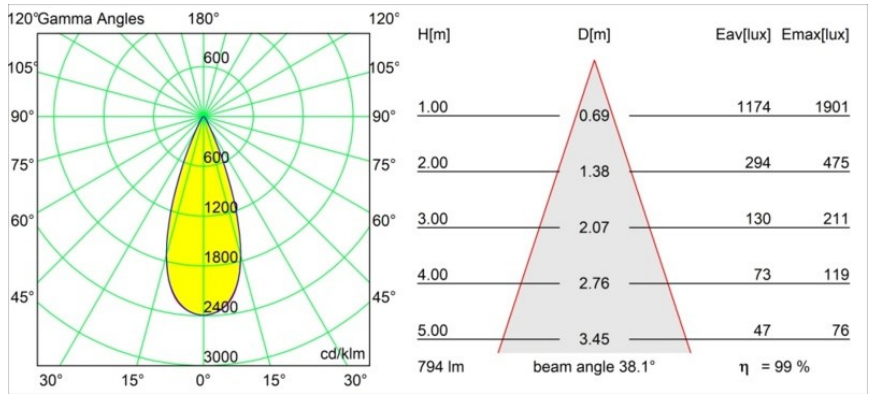

Light distribution & beam diagram