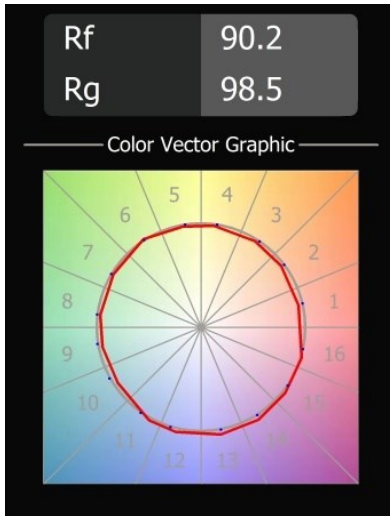

TM30 & CRI diagrammes