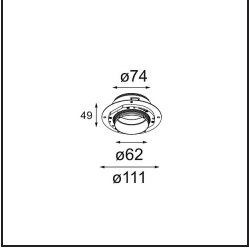

Caractéristiques

Matériaux	13517438
Type de Source Lumineuse	LED
Type de LED	BRIDGELUX V8G8
Technologie LED	LED COB
CRI	Min. 90
Température de Couleur	4000K
Durée de Vie	L90B10 à 50 000 heures
Ampoule incluse	Oui
Nombre de Sources Lumineuses	1
Code de flux CIE	96 99 100 100 99
Groupement (SDCM)	2
Direction de la Lumière	Bas
Optique	Collimateur
Faisceau mesuré (°)	38,0
Tension d'Entrée	Driver à Courant Constant Requis
Classe Électrique	III
Indice de protection IP	55
Essai au fil incandescent (°C)	850
Intérieur/extérieur	Intérieur
Application	Plafond, Mur
Montage	Encastré
Taille de découpe (mm)	ø68 for Frame Recessed; ø89 for Frame Recessed TrimLess
Profondeur de montage (mm)	110,0
Ajustabilité	H 355° V 25°
Distance avec l'Objet Éclairé (m)	0,1
Couleur Principale & Finition Principale	Blanc, Mat
Poids brut (g)	141,0
Courant du driver (mA)	350 500
Min. forward voltage (Vf)	13,2 13,7
Max. forward voltage (Vf)	15,0 15,4
Connected load (W)	5,0 7,2
Flux lumineux par lampe (lm)	587 789
Efficacité (lm/W)	117 110

TM30 & CRI diagrammes

Distribution de Lumière & Schéma de Faisceau

Diagrammes

Accessoires d'Eclairage optiques

13515032 Snoot 32 Black Structure
13515038 Snoot 32 White Matt

13515132 Honeycomb 33 Black Structure

Accessoires d'Eclairage d'installation

13510083 Ring Recessed 62 1x IP55 Black Matt
13510038 Ring Recessed 62 1x IP55 White Matt

13515430 Ring Recessed Trimless 62 1x

13515530 Concrete Kit 62 150x150 1x

13515630 Concrete Ring 62 Standard Installation Housing