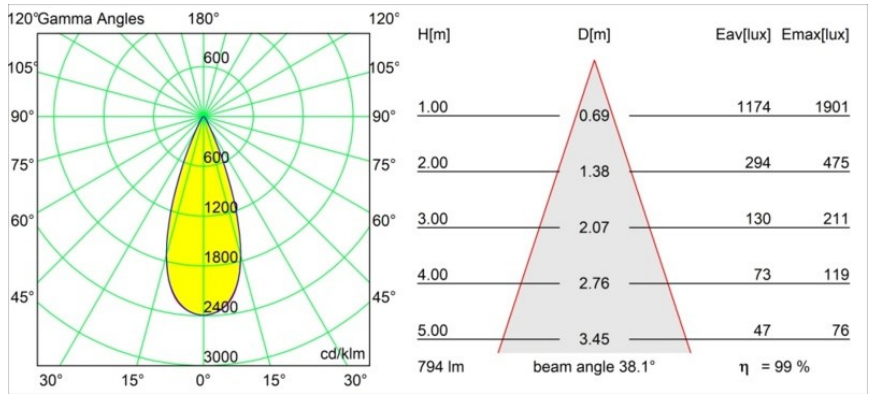

Distribution de Lumière & Schéma de Faisceau