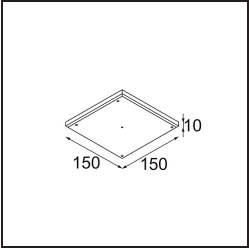

12292630 Gypsum Fibreboard 150x150