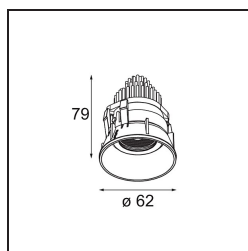

Caractéristiques

Matériaux	13517438
Type de Source Lumineuse	LED
Type de LED	BRIDGELUX V8G8
Technologie LED	LED COB
CRI	Min. 90
Température de Couleur	4000K
Durée de Vie	L90B10 à 50 000 heures
Ampoule incluse	Oui
Nombre de Sources Lumineuses	1
Code de flux CIE	96 99 100 100 99
Groupement (SDCM)	2
Direction de la Lumière	Bas
Optique	Collimateur
Faisceau mesuré (°)	38,0
Tension d'Entrée	Driver à Courant Constant Requis
Classe Électrique	III
Indice de protection IP	55
Essai au fil incandescent (°C)	850
Intérieur/extérieur	Intérieur
Application	Plafond, Mur
Montage	Encastré
Taille de découpe (mm)	ø68 for Frame Recessed; ø89 for Frame Recessed TrimLess
Profondeur de montage (mm)	110,0
Ajustabilité	H 355° V 25°
Distance avec l'Objet Éclairé (m)	0,1
Couleur Principale & Finition Principale	Blanc, Mat
Poids brut (g)	141,0
Courant du driver (mA)	350 500
Min. forward voltage (Vf)	13,2 13,7
Max. forward voltage (Vf)	15,0 15,4
Connected load (W)	5,0 7,2
Flux lumineux par lampe (lm)	587 789
Efficacité (lm/W)	117 110

UGR	16	17
Commentaire	<ul style="list-style-type: none">• Tetrix Recessed Ring ou Tube Surface non inclus• Ceci n'est pas un produit complet. Un Tetrix Recessed Ring ou Tube Surface est requis.• Ceci n'est pas un produit complet. Un Tetrix Recessed Ring ou Tube Surface est requis.	