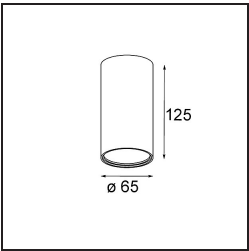

TM30 & CRI diagrammes

Distribution de Lumière & Schéma de Faisceau

Diagrammes

Accessoires d'Eclairage optiques

13515032 Snoot 32 Black Structure
13515038 Snoot 32 White Matt

13515132 Honeycomb 33 Black Structure

Accessoires d'Eclairage d'installation

13510083 Ring Recessed 62 1x IP55 Black Matt
13510038 Ring Recessed 62 1x IP55 White Matt

13515430 Ring Recessed Trimless 62 1x

13515530 Concrete Kit 62 150x150 1x

13515630 Concrete Ring 62 Standard Installation Housing

12293230 Plaster Kit Trimless 150x150 - 62 1x

11624030 Installation Housing 140x250x100x210

12292630 Gypsum Fibreboard 150x150

13515738 Tetrix Tube Surface 65 125 1x DE White Matt

13515783 Tetrix Tube Surface 65 125 1x DE Black Matt