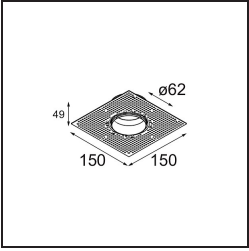

TM30 & CRI diagrammes

Distribution de Lumière & Schéma de Faisceau

Diagrammes

Accessoires d'Eclairage optiques

13515032 Snoot 32 Black Structure
13515038 Snoot 32 White Matt

13515132 Honeycomb 33 Black Structure

Accessoires d'Eclairage d'installation

13510083 Ring Recessed 62 1x IP55 Black Matt
13510038 Ring Recessed 62 1x IP55 White Matt

13515430 Ring Recessed Trimless 62 1x

13515530 Concrete Kit 62 150x150 1x

13515630 Concrete Ring 62 Standard Installation Housing