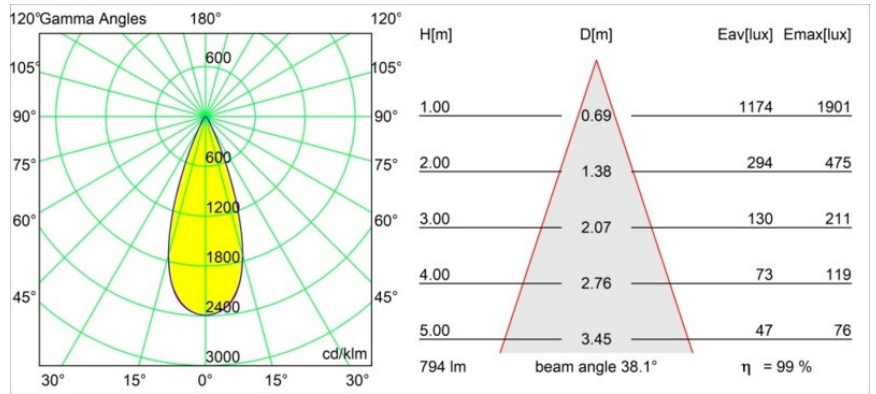

Light distribution & beam diagram