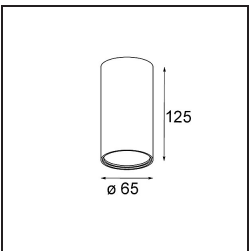

---

**TM30 & CRI diagram**

**Light distribution & beam diagram**

**Accesorios Opticos**

**13515032** Snoot 32 Black Structure  
**13515038** Snoot 32 White Matt

**13515132** Honeycomb 33 Black Structure

**Accesorios Instalación**

**13510083** Ring Recessed 62 1x IP55 Black Matt  
**13510038** Ring Recessed 62 1x IP55 White Matt

**13515430** Ring Recessed Trimless 62 1x

**13515530** Concrete Kit 62 150x150 1x

**13515630** Concrete Ring 62 Standard Installation Housing

**12293230** Plaster Kit Trimless 150x150 - 62 1x

**11624030** Installation Housing 140x250x100x210

**12292630** Gypsum Fibreboard 150x150

**13515738** Tetrix Tube Surface 65 125 1x DE White Matt

**13515783** Tetrix Tube Surface 65 125 1x DE Black Matt