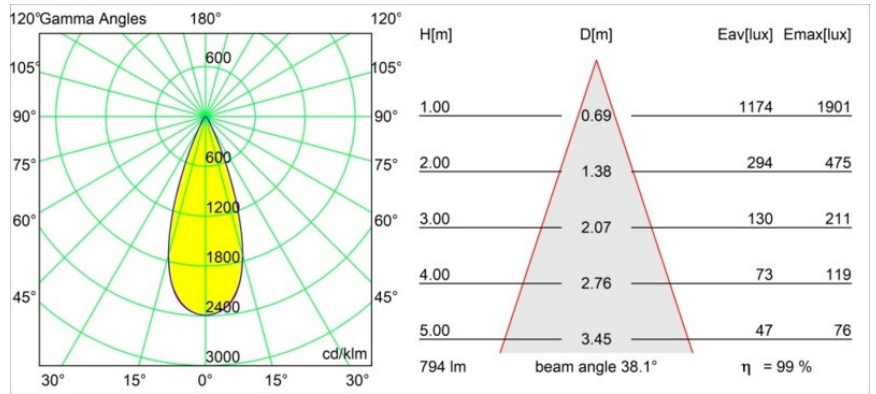

Lichtverteilung und Lichtverteilungskurve