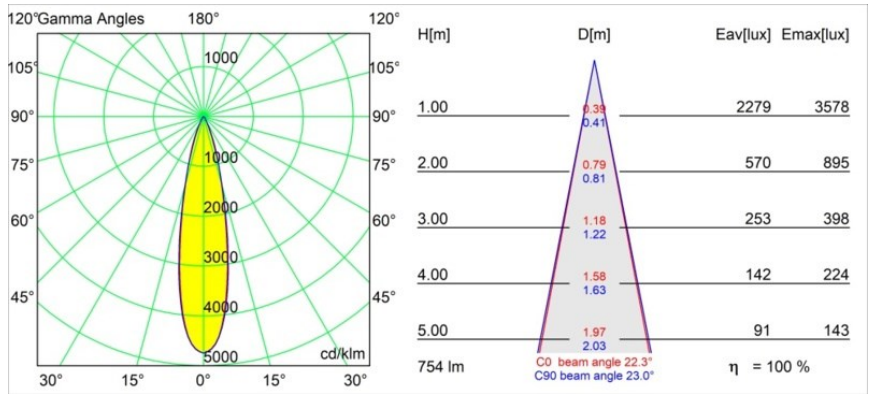

Lichtspreiding & Stralingsdiagram