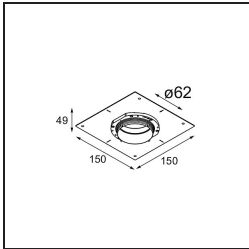

Livello abbagliamento	16	17
Remark	<ul style="list-style-type: none">• Tetrix Recessed Ring o Tube Surface non incluso• Questo non è un prodotto completo. È necessario un Tetrix Recessed Ring o Tube Surface.• Questo non è un prodotto completo. È necessario un Tetrix Recessed Ring o Tube Surface.	

TM30 & CRI diagram

Light distribution & beam diagram

Diagrams

Accessorio Ottico

13515032 Snoot 32 Black Structure
13515038 Snoot 32 White Matt

13515132 Honeycomb 33 Black Structure

Accessori Installazione

13510083 Ring Recessed 62 1x IP55 Black Matt
13510038 Ring Recessed 62 1x IP55 White Matt

13515430 Ring Recessed Trimless 62 1x

13515530 Concrete Kit 62 150x150 1x

13515630 Concrete Ring 62 Standard Installation Housing

12293230 Plaster Kit Trimless 150x150 - 62 1x

11624030 Installation Housing 140x250x100x210