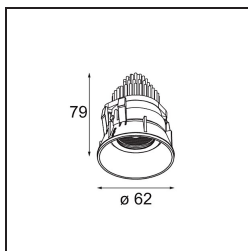

Date
Customer
Project
Type

Tetrix Adjustable Recessed 62 1x IP55 LED 4000K Medium DE White Matt

Specifications

Materiale	13517538
Tipo di Sorgente	LED
Tipologia LED	BRIDGELUX V8G8
Tecnologie LED	COB
CRI	Min. 90
Temperatura di colore della luce	4000K
Vita utile	L90B10 @50.000 ore
Lampadina inclusa	Sì
Numero di fonte luminosa	1
Codice di flusso CIE	97 99 100 100 100
Binning (SDCM)	2
Direzione della luce	Diretta
Ottiche	Collimatore
Fascio misurato (°)	23,0
Volt in ingresso	Necessario driver a corrente costante
Classificazione elettrica	III
Grado IP	55
Test filo a caldo (°C)	850
Interno/Esterno	Interno
Applicazione	Soffitto, Parete
Montaggio	Incassato
Foro d'incasso (mm)	ø68 for Frame Recessed; ø89 for Frame Recessed TrimLess
Profondità di montaggio (mm)	110,0
Orientabilità	H 355° V 25°
Distanza dall'oggetto illuminato (m)	0,1
Colore primario & Finitura primaria	Bianco, Opaca
Peso lordo (g)	141,0
Corrente di azionamento (mA)	350 500
Min. forward voltage (Vf)	13,2 13,7
Max. forward voltage (Vf)	15,0 15,4
Connected load (W)	5,0 7,2
Flusso luminoso per lampade (lm)	563 754
Efficienza (lm/W)	113 105

Livello abbagliamento	16	17
Remark	<ul style="list-style-type: none">• Tetrix Recessed Ring o Tube Surface non incluso• Questo non è un prodotto completo. È necessario un Tetrix Recessed Ring o Tube Surface.• Questo non è un prodotto completo. È necessario un Tetrix Recessed Ring o Tube Surface.	