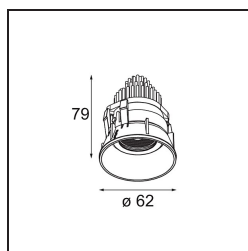

Caractéristiques

Matériaux	13517538
Type de Source Lumineuse	LED
Type de LED	BRIDGELUX V8G8
Technologie LED	LED COB
CRI	Min. 90
Température de Couleur	4000K
Durée de Vie	L90B10 à 50 000 heures
Ampoule incluse	Oui
Nombre de Sources Lumineuses	1
Code de flux CIE	97 99 100 100 100
Groupe (SDCM)	2
Direction de la Lumière	Bas
Optique	Collimateur
Faisceau mesuré (°)	23,0
Tension d'Entrée	Driver à Courant Constant Requis
Classe Électrique	III
Indice de protection IP	55
Essai au fil incandescent (°C)	850
Intérieur/extérieur	Intérieur
Application	Plafond, Mur
Montage	Encastré
Taille de découpe (mm)	ø68 for Frame Recessed; ø89 for Frame Recessed TrimLess
Profondeur de montage (mm)	110,0
Ajustabilité	H 355° V 25°
Distance avec l'Objet Éclairé (m)	0,1
Couleur Principale & Finition Principale	Blanc, Mat
Poids brut (g)	141,0
Courant du driver (mA)	350 500
Min. forward voltage (Vf)	13,2 13,7
Max. forward voltage (Vf)	15,0 15,4
Connected load (W)	5,0 7,2
Flux lumineux par lampe (lm)	563 754
Efficacité (lm/W)	113 105

UGR	16	17
Commentaire	<ul style="list-style-type: none">• Tetrix Recessed Ring ou Tube Surface non inclus• Ceci n'est pas un produit complet. Un Tetrix Recessed Ring ou Tube Surface est requis.• Ceci n'est pas un produit complet. Un Tetrix Recessed Ring ou Tube Surface est requis.	