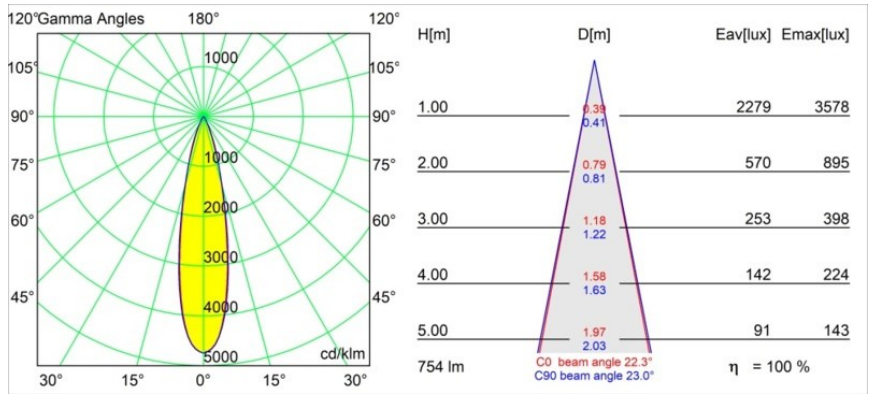

Distribution de Lumière & Schéma de Faisceau