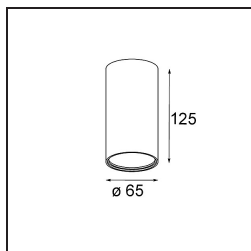

13515738 Tetrix Tube Surface 65 125 1x DE White Matt

13515783 Tetrix Tube Surface 65 125 1x DE Black Matt

Choisir un accessoire requis