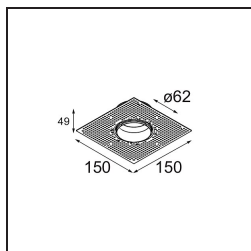

TM30 & CRI diagrammes

Distribution de Lumière & Schéma de Faisceau

Accessoires d'Eclairage optiques

13515032 Snoot 32 Black Structure
13515038 Snoot 32 White Matt

13515132 Honeycomb 33 Black Structure

Accessoires d'Eclairage d'installation

13510083 Ring Recessed 62 1x IP55 Black Matt
13510038 Ring Recessed 62 1x IP55 White Matt

13515430 Ring Recessed Trimless 62 1x

13515530 Concrete Kit 62 150x150 1x

13515630 Concrete Ring 62 Standard Installation Housing