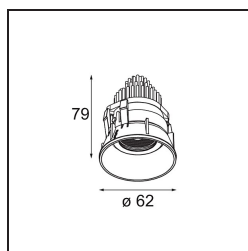

Caractéristiques

| | |
|--|---|
| Matériaux | 13517538 |
| Type de Source Lumineuse | LED |
| Type de LED | BRIDGELUX V8G8 |
| Technologie LED | LED COB |
| CRI | Min. 90 |
| Température de Couleur | 4000K |
| Durée de Vie | L90B10 à 50 000 heures |
| Ampoule incluse | Oui |
| Nombre de Sources Lumineuses | 1 |
| Code de flux CIE | 97 99 100 100 100 |
| Groupe (SDCM) | 2 |
| Direction de la Lumière | Bas |
| Optique | Collimateur |
| Faisceau mesuré (°) | 23,0 |
| Tension d'Entrée | Driver à Courant Constant Requis |
| Classe Électrique | III |
| Indice de protection IP | 55 |
| Essai au fil incandescent (°C) | 850 |
| Intérieur/extérieur | Intérieur |
| Application | Plafond, Mur |
| Montage | Encastré |
| Taille de découpe (mm) | ø68 for Frame Recessed; ø89 for Frame Recessed TrimLess |
| Profondeur de montage (mm) | 110,0 |
| Ajustabilité | H 355° V 25° |
| Distance avec l'Objet Éclairé (m) | 0,1 |
| Couleur Principale & Finition Principale | Blanc, Mat |
| Poids brut (g) | 141,0 |
| Courant du driver (mA) | 350 500 |
| Min. forward voltage (Vf) | 13,2 13,7 |
| Max. forward voltage (Vf) | 15,0 15,4 |
| Connected load (W) | 5,0 7,2 |
| Flux lumineux par lampe (lm) | 563 754 |
| Efficacité (lm/W) | 113 105 |

| UGR | 16 | 17 |
|-------------|---|----|
| Commentaire | <ul style="list-style-type: none">• Tetrix Recessed Ring ou Tube Surface non inclus• Ceci n'est pas un produit complet. Un Tetrix Recessed Ring ou Tube Surface est requis.• Ceci n'est pas un produit complet. Un Tetrix Recessed Ring ou Tube Surface est requis. | |