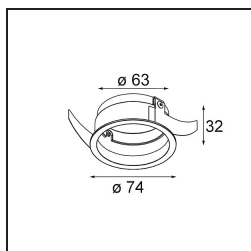

| UGR | 16 | 17 |
|-------------|---|----|
| Commentaire | <ul style="list-style-type: none">• Tetrix Recessed Ring ou Tube Surface non inclus• Ceci n'est pas un produit complet. Un Tetrix Recessed Ring ou Tube Surface est requis.• Ceci n'est pas un produit complet. Un Tetrix Recessed Ring ou Tube Surface est requis. | |

TM30 & CRI diagrammes

Distribution de Lumière & Schéma de Faisceau

Accessoires d'Eclairage optiques

13515032 Snoot 32 Black Structure
13515038 Snoot 32 White Matt

13515132 Honeycomb 33 Black Structure

Accessoires d'Eclairage d'installation

13510083 Ring Recessed 62 1x IP55 Black Matt
13510038 Ring Recessed 62 1x IP55 White Matt

13515430 Ring Recessed Trimless 62 1x

13515530 Concrete Kit 62 150x150 1x

13515630 Concrete Ring 62 Standard Installation Housing