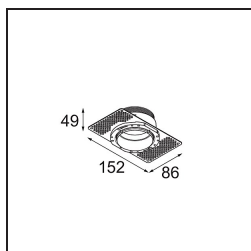

| UGR | 16 | 17 |
|-------------|---|----|
| Commentaire | <ul style="list-style-type: none">• Tetrix Recessed Ring ou Tube Surface non inclus• Ceci n'est pas un produit complet. Un Tetrix Recessed Ring ou Tube Surface est requis.• Ceci n'est pas un produit complet. Un Tetrix Recessed Ring ou Tube Surface est requis. | |

TM30 & CRI diagrammes

Distribution de Lumière & Schéma de Faisceau

Accessoires d'Eclairage optiques

13515032 Snoot 32 Black Structure
13515038 Snoot 32 White Matt

13515132 Honeycomb 33 Black Structure

Accessoires d'Eclairage d'installation

13510083 Ring Recessed 62 1x IP55 Black Matt
13510038 Ring Recessed 62 1x IP55 White Matt

13515430 Ring Recessed Trimless 62 1x

13515530 Concrete Kit 62 150x150 1x

13515630 Concrete Ring 62 Standard Installation Housing