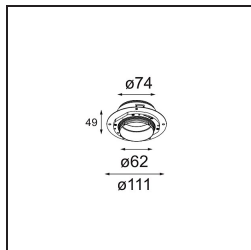

| UGR | 16 | 17 |
|-------------|---|----|
| Commentaire | <ul style="list-style-type: none">• Tetrix Recessed Ring ou Tube Surface non inclus• Ceci n'est pas un produit complet. Un Tetrix Recessed Ring ou Tube Surface est requis.• Ceci n'est pas un produit complet. Un Tetrix Recessed Ring ou Tube Surface est requis. | |

TM30 & CRI diagrammes

Distribution de Lumière & Schéma de Faisceau

Accessoires d'Eclairage optiques

13515032 Snoot 32 Black Structure
13515038 Snoot 32 White Matt

13515132 Honeycomb 33 Black Structure

Accessoires d'Eclairage d'installation

13510083 Ring Recessed 62 1x IP55 Black Matt
13510038 Ring Recessed 62 1x IP55 White Matt

13515430 Ring Recessed Trimless 62 1x

13515530 Concrete Kit 62 150x150 1x

13515630 Concrete Ring 62 Standard Installation Housing