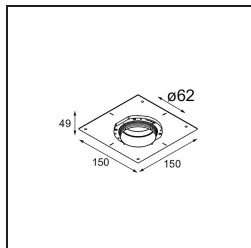

| UGR | 16 | 17 |
|-------------|---|----|
| Commentaire | <ul style="list-style-type: none">• Tetrix Recessed Ring ou Tube Surface non inclus• Ceci n'est pas un produit complet. Un Tetrix Recessed Ring ou Tube Surface est requis.• Ceci n'est pas un produit complet. Un Tetrix Recessed Ring ou Tube Surface est requis. | |

TM30 & CRI diagrammes

Distribution de Lumière & Schéma de Faisceau

Accessoires d'Eclairage optiques

13515032 Snoot 32 Black Structure
13515038 Snoot 32 White Matt

13515132 Honeycomb 33 Black Structure

Accessoires d'Eclairage d'installation

13510083 Ring Recessed 62 1x IP55 Black Matt
13510038 Ring Recessed 62 1x IP55 White Matt

13515430 Ring Recessed Trimless 62 1x

13515530 Concrete Kit 62 150x150 1x

13515630 Concrete Ring 62 Standard Installation Housing