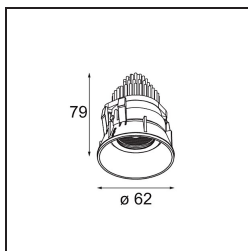

### Specifications

Material	13517538
Tipo de fuente de luz	LED
Tipo de LED	BRIDGELUX V8G8
Tecnología LED	COB LED
CRI	Min. 90
Temperatura del color	4000K
Vida Útil	L90B10 @50.000 horas
Lámpara Incluida	Sí
Número de fuentes de luz	1
Código de flujo CIE	97 99 100 100 100
Binning (SDCM)	2
Dirección de la luz	Directo
Óptica	Colimador
Ángulo de Apertura medido (°)	23,0
Voltaje de entrada	Driver de corriente constante requerido
Clasificación eléctrica	III
Clasificación del IP	55
Clasificación de hilo incandescente (°C)	850
Interio/Exterior	Interior
Aplicación	Techo, Pared
Montaje	Empotrado
Tamaño de corte (mm)	ø68 for Frame Recessed; ø89 for Frame Recessed TrimLess
Profundidad de montaje (mm)	110,0
Ajustabilidad	H 355° V 25°
Distancia al objeto iluminado (m)	0,1
Color principal & Acabado principal	Blanco, Mate
Peso bruto (g)	141,0
Corriente de accionamiento (mA)	350      500
Min. forward voltage (Vf)	13,2      13,7
Max. forward voltage (Vf)	15,0      15,4
Connected load (W)	5,0      7,2
Flujo luminoso por lámpara (lm)	563      754