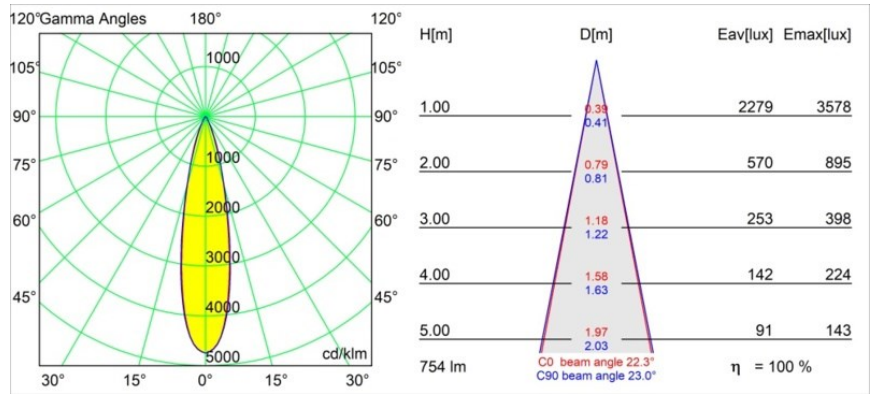

Light distribution & beam diagram