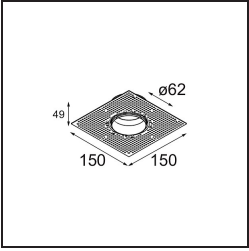

12293230 Plaster Kit Trimless 150x150 - 62 1x