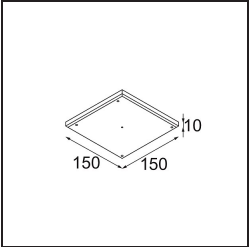

TM30 & CRI Diagramm

Lichtverteilung und Lichtverteilungskurve

Diagramm

Optisches Zubehör

13515032 Snoot 32 Black Structure
13515038 Snoot 32 White Matt

13515132 Honeycomb 33 Black Structure

Montagezubehör

13510083 Ring Recessed 62 1x IP55 Black Matt
13510038 Ring Recessed 62 1x IP55 White Matt

13515430 Ring Recessed Trimless 62 1x

13515530 Concrete Kit 62 150x150 1x

13515630 Concrete Ring 62 Standard Installation Housing

12293230 Plaster Kit Trimless 150x150 - 62 1x

11624030 Installation Housing 140x250x100x210