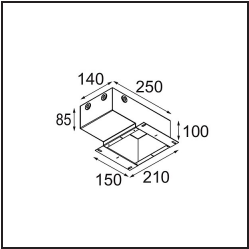

TM30 & CRI Diagramm

Lichtverteilung und Lichtverteilungskurve

Diagramm

Optisches Zubehör

13515032 Snoot 32 Black Structure
13515038 Snoot 32 White Matt

13515132 Honeycomb 33 Black Structure

Montagezubehör

13510083 Ring Recessed 62 1x IP55 Black Matt
13510038 Ring Recessed 62 1x IP55 White Matt

13515430 Ring Recessed Trimless 62 1x

13515530 Concrete Kit 62 150x150 1x

13515630 Concrete Ring 62 Standard Installation Housing

12293230 Plaster Kit Trimless 150x150 - 62 1x

11624030 Installation Housing 140x250x100x210