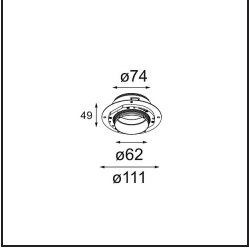

Datum
Kunde
Projekt
Art

Tetrix Adjustable Recessed 62 1x IP55 LED 4000K Medium DE White Matt

Spezifikationen

Material	13517538
Typ der Lichtquelle	LED
LED Typ	BRIDGELUX V8G8
LED-Technologie	COB-LED
CRI	Min. 90
Farbtemperatur	4000K
Lebensdauer	L90B10 bei 50.000 Stunden
Leuchtmittel enthalten	Ja
Anzahl Lichtquellen	1
CIE-Fluxcode	97 99 100 100 100
Binning (SDCM)	2
Lichtrichtung	Abwärts
Optik	Kollimator
Gemessene Abstrahlwinkel (°)	23,0
Eingangsspannung	Konstantstrom-Treiber erforderlich
Schutzklasse	III
Schutzart	55
Glühdrahtprüfung (°C)	850
Innen/Außen	Innen
Anwendung	Decke, Wand
Montage	Einbau
Ausschnittgröße (mm)	ø68 for Frame Recessed; ø89 for Frame Recessed TrimLess
Einbautiefe (mm)	110,0
Verstellbarkeit	H 355° V 25°
Abstand zum beleuchteten Objekt (m)	0,1
Primärfarbe & Primäres Finish	Weiß, Matt
Bruttogewicht (g)	141,0
Antriebsstrom (mA)	350 500
Min. forward voltage (Vf)	13,2 13,7
Max. forward voltage (Vf)	15,0 15,4
Connected load (W)	5,0 7,2
Lichtstrom pro Lampe (lm)	563 754
Effizienz (lm/W)	113 105
UGR	16 17

Bemerkung	<ul style="list-style-type: none">• Tetrix Recessed Ring oder Tube Surface nicht enthalten• Dies ist kein vollständiges Produkt. Es wird ein Tetrix Recessed Ring oder Tube Surface benötigt.• Dies ist kein vollständiges Produkt. Es wird ein Tetrix Recessed Ring oder Tube Surface benötigt.
-----------	--

TM30 & CRI Diagramm

Lichtverteilung und Lichtverteilungskurve

Diagramm

Optisches Zubehör

13515032 Snoot 32 Black Structure
13515038 Snoot 32 White Matt

13515132 Honeycomb 33 Black Structure

Montagezubehör

13510083 Ring Recessed 62 1x IP55 Black Matt
13510038 Ring Recessed 62 1x IP55 White Matt

13515430 Ring Recessed Trimless 62 1x

13515530 Concrete Kit 62 150x150 1x

13515630 Concrete Ring 62 Standard Installation Housing

12293230 Plaster Kit Trimless 150x150 - 62 1x

11624030 Installation Housing 140x250x100x210