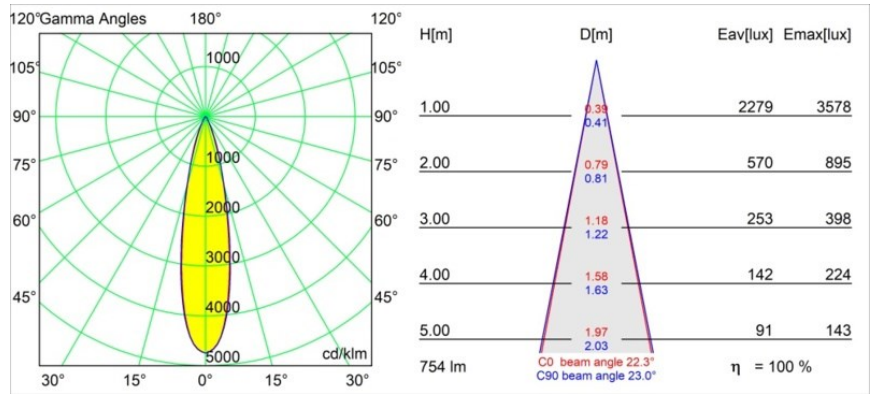

Lichtverteilung und Lichtverteilungskurve