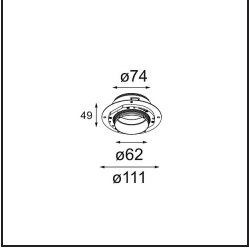

Opmerking	<ul style="list-style-type: none">• Tetrix Recessed Ring of Tube Surface niet inbegrepen• Dit is geen compleet product. Een Tetrix Recessed Ring of Tube Surface is vereist.• Dit is geen compleet product. Een Tetrix Recessed Ring of Tube Surface is vereist.
-----------	--

TM30 & CRI Diagrammen

Lichtspreiding & Stralingsdiagram

Diagrammen

Optische Accessoires

13515032 Snoot 32 Black Structure
13515038 Snoot 32 White Matt

13515132 Honeycomb 33 Black Structure

Installatie Accessoires

13510083 Ring Recessed 62 1x IP55 Black Matt
13510038 Ring Recessed 62 1x IP55 White Matt

13515430 Ring Recessed Trimless 62 1x

13515530 Concrete Kit 62 150x150 1x

13515630 Concrete Ring 62 Standard Installation Housing