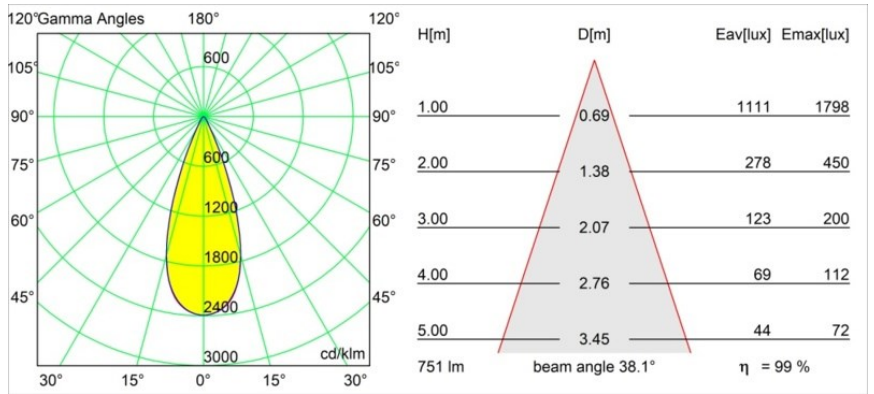

Lichtspreiding & Stralingsdiagram