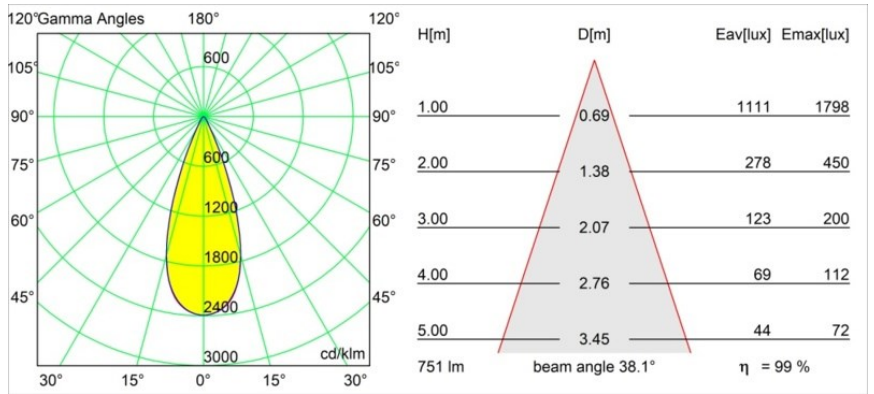

Light distribution & beam diagram