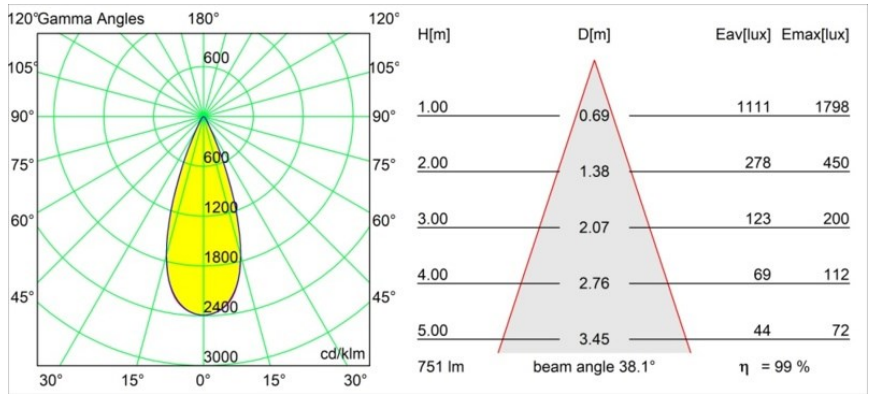

Distribution de Lumière & Schéma de Faisceau