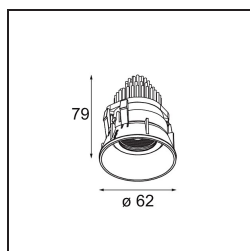

### Caractéristiques

Matériaux	13517238
Type de Source Lumineuse	LED
Type de LED	BRIDGELUX V8G8
Technologie LED	LED COB
CRI	Min. 90
Température de Couleur	3000K
Durée de Vie	L90B10 à 50 000 heures
Ampoule incluse	Oui
Nombre de Sources Lumineuses	1
Code de flux CIE	96 99 100 100 99
Groupe (SDCM)	2
Direction de la Lumière	Bas
Optique	Collimateur
Faisceau mesuré (°)	38,0
Tension d'Entrée	Driver à Courant Constant Requis
Classe Électrique	III
Indice de protection IP	55
Essai au fil incandescent (°C)	850
Intérieur/extérieur	Intérieur
Application	Plafond, Mur
Montage	Encastré
Taille de découpe (mm)	ø68 for Frame Recessed; ø89 for Frame Recessed TrimLess
Profondeur de montage (mm)	110,0
Ajustabilité	H 355° V 25°
Distance avec l'Objet Éclairé (m)	0,1
Couleur Principale & Finition Principale	Blanc, Mat
Poids brut (g)	141,0
Courant du driver (mA)	350      500
Min. forward voltage (Vf)	13,2      13,7
Max. forward voltage (Vf)	15,0      15,4
Connected load (W)	5,0      7,2
Flux lumineux par lampe (lm)	557      746
Efficacité (lm/W)	111      104

---

UGR	16	17
Commentaire	<ul style="list-style-type: none"><li>• Tetrix Recessed Ring ou Tube Surface non inclus</li><li>• Ceci n'est pas un produit complet. Un Tetrix Recessed Ring ou Tube Surface est requis.</li><li>• Ceci n'est pas un produit complet. Un Tetrix Recessed Ring ou Tube Surface est requis.</li></ul>	