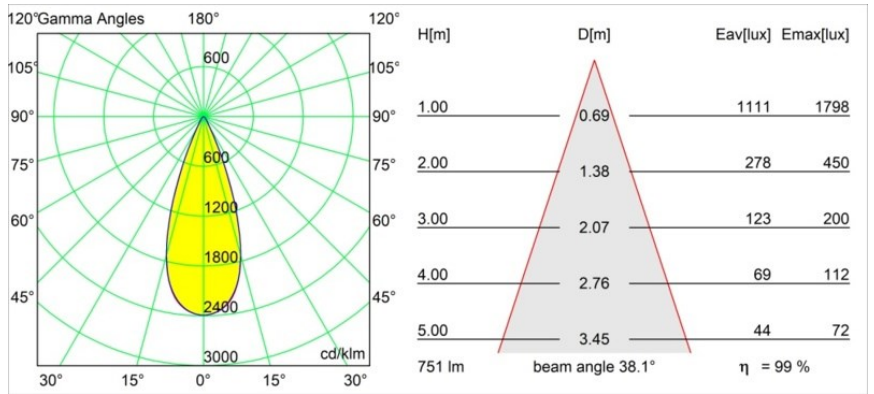

Lichtverteilung und Lichtverteilungskurve