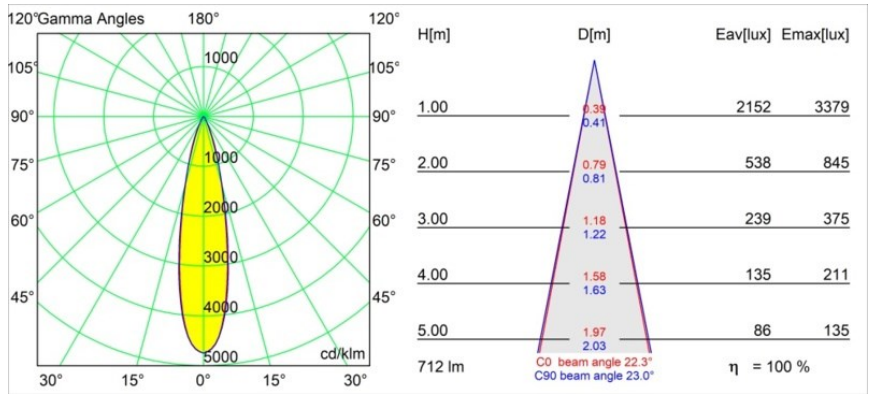

Light distribution & beam diagram