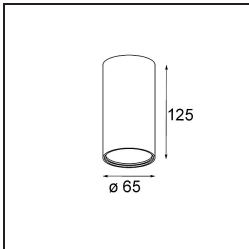

13515738 Tetrix Tube Surface 65 125 1x DE White Matt

13515783 Tetrix Tube Surface 65 125 1x DE Black Matt

Wählen Sie das benötigte Zubehör