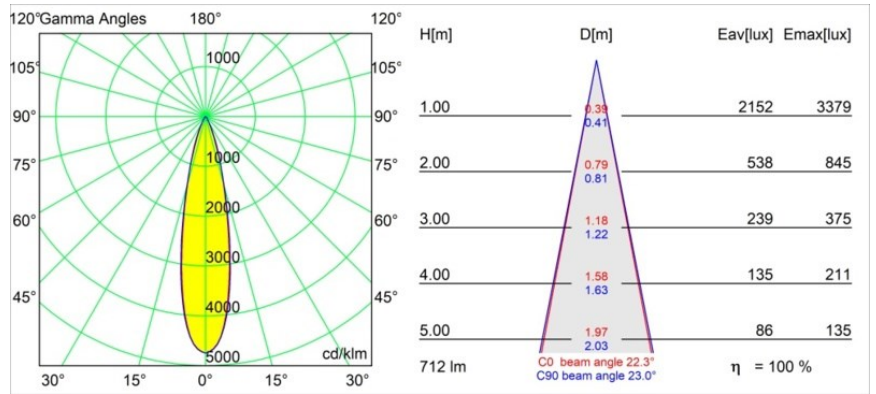

Lichtverteilung und Lichtverteilungskurve