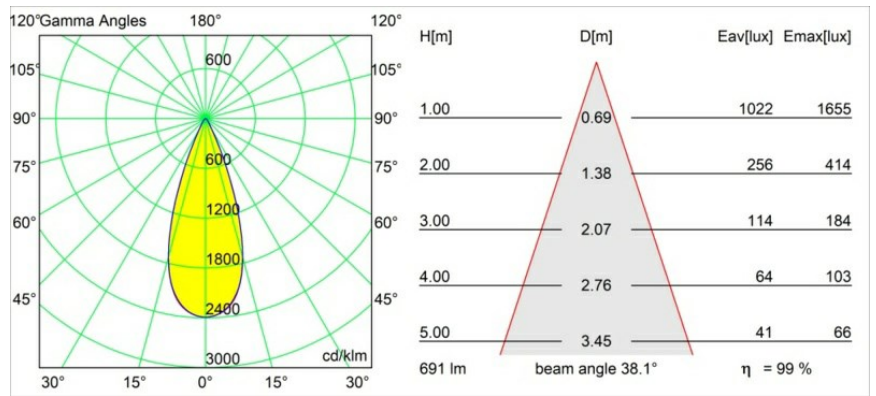

Lichtspreading & Stralingsdiagram