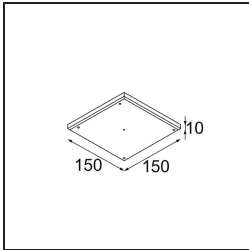

inbegrepen

- Dit is geen compleet product. Een Tetrix Recessed Ring of Tube Surface is vereist.
 - Dit is geen compleet product. Een Tetrix Recessed Ring of Tube Surface is vereist.
-

TM30 & CRI Diagrammen

Lichtspreading & Stralingsdiagram

Diagrammen

Optische Accessoires

- 13515032** Snoot 32 Black Structure
- 13515038** Snoot 32 White Matt

- 13515132** Honeycomb 33 Black Structure

Installatie Accessoires

- 13510083** Ring Recessed 62 1x IP55 Black Matt
- 13510038** Ring Recessed 62 1x IP55 White Matt

- 13515430** Ring Recessed Trimless 62 1x

- 13515530** Concrete Kit 62 150x150 1x

13515630 Concrete Ring 62 Standard Installation Housing

12293230 Plaster Kit Trimless 150x150 - 62 1x

11624030 Installation Housing 140x250x100x210