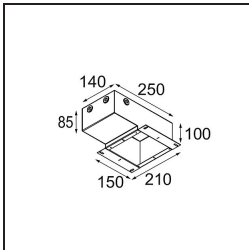

inbegrepen

- Dit is geen compleet product. Een Tetrix Recessed Ring of Tube Surface is vereist.
 - Dit is geen compleet product. Een Tetrix Recessed Ring of Tube Surface is vereist.
-

TM30 & CRI Diagrammen

Lichtspreading & Stralingsdiagram

Diagrammen

Optische Accessoires

- 13515032** Snoot 32 Black Structure
- 13515038** Snoot 32 White Matt

- 13515132** Honeycomb 33 Black Structure

Installatie Accessoires

- 13510083** Ring Recessed 62 1x IP55 Black Matt
- 13510038** Ring Recessed 62 1x IP55 White Matt

- 13515430** Ring Recessed Trimless 62 1x

- 13515530** Concrete Kit 62 150x150 1x

13515630 Concrete Ring 62 Standard Installation Housing

12293230 Plaster Kit Trimless 150x150 - 62 1x

11624030 Installation Housing 140x250x100x210