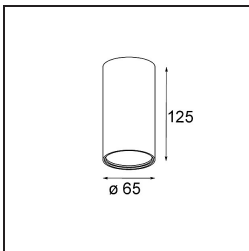

**TM30 & CRI Diagrammen**

**Lichtspreiding & Stralingsdiagram**

Diagrammen

**Optische Accessoires**

**13515032** Snoot 32 Black Structure  
**13515038** Snoot 32 White Matt

**13515132** Honeycomb 33 Black Structure

**Installatie Accessoires**

**13510083** Ring Recessed 62 1x IP55 Black Matt  
**13510038** Ring Recessed 62 1x IP55 White Matt

**13515430** Ring Recessed Trimless 62 1x

**13515530** Concrete Kit 62 150x150 1x

**13515630** Concrete Ring 62 Standard Installation Housing

**12293230** Plaster Kit Trimless 150x150 - 62 1x

**11624030** Installation Housing 140x250x100x210

**12292630** Gypsum Fibreboard 150x150

**13515738** Tetrix Tube Surface 65 125 1x DE White Matt