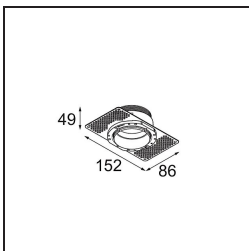

inbegrepen

- Dit is geen compleet product. Een Tetrix Recessed Ring of Tube Surface is vereist.
 - Dit is geen compleet product. Een Tetrix Recessed Ring of Tube Surface is vereist.
-

TM30 & CRI Diagrammen

Lichtspreading & Stralingsdiagram

Diagrammen

Optische Accessoires

- 13515032** Snoot 32 Black Structure
- 13515038** Snoot 32 White Matt

- 13515132** Honeycomb 33 Black Structure

Installatie Accessoires

- 13510083** Ring Recessed 62 1x IP55 Black Matt
- 13510038** Ring Recessed 62 1x IP55 White Matt