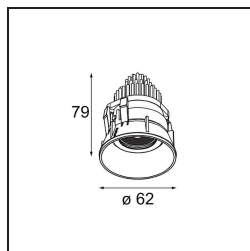

Datum
Klant
Project
Soort

Tetrix Adjustable Recessed 62 1x IP55 LED 2700K Flood DE White Matt

Specificaties

Materiaal	13517038
Type Lichtbron	LED
LED type	BRIDGELUX V8G8
LED technologie	Led-COB
CRI	Min. 90
Kleurtemperatuur	2700K
Levensduur	L90B10 bij 50.000 Uur
Lamp inbegrepen	Ja
Aantal Lichtbronnen	1
CIE-fluxcode	96 99 100 100 99
Binning (SDCM)	2
Lichtrichting	Omlaag
Optisch	Collimator
Gemeten gradenbundel (°)	38,0
Ingangsspanning	Aandrijving Gelijkstroom Vereist
Elektriciteitsklasse	III
IP-klasse	55
Gloeidraadtest (°C)	850
Binnen/Buiten	Binnen
Toepassing	Plafond, Wand
Montage	Inbouw
Inbouwopening (mm)	ø68 for Frame Recessed; ø89 for Frame Recessed TrimLess
Montagediepte (mm)	110,0
Verstelbaarheid	H 355° V 25°
Afstand tot Verlicht Voorwerp (m)	0,1
Primaire Kleur & Primaire Afwerking	Wit, Mat
Brutogewicht (g)	141,0
Stroom driver (mA)	350 500
Min. forward voltage (Vf)	13,2 13,7
Max. forward voltage (Vf)	15,0 15,4
Connected load (W)	5,0 7,2
Lumenoutput per lampunit (lm)	509 687
Efficiëntie (lm/W)	102 95
UGR	16 17
Opmerking	• Tetrix Recessed Ring of Tube Surface niet

inbegrepen

- Dit is geen compleet product. Een Tetrix Recessed Ring of Tube Surface is vereist.
 - Dit is geen compleet product. Een Tetrix Recessed Ring of Tube Surface is vereist.
-

TM30 & CRI Diagrammen