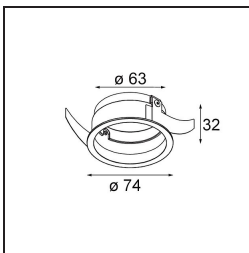

inbegrepen

- Dit is geen compleet product. Een Tetrix Recessed Ring of Tube Surface is vereist.
 - Dit is geen compleet product. Een Tetrix Recessed Ring of Tube Surface is vereist.
-

TM30 & CRI Diagrammen

Lichtspreading & Stralingsdiagram

Diagrammen

Optische Accessoires

- 13515032** Snoot 32 Black Structure
- 13515038** Snoot 32 White Matt

- 13515132** Honeycomb 33 Black Structure

Installatie Accessoires

- 13510083** Ring Recessed 62 1x IP55 Black Matt
- 13510038** Ring Recessed 62 1x IP55 White Matt

- 13515430** Ring Recessed Trimless 62 1x

- 13515530** Concrete Kit 62 150x150 1x

13515630 Concrete Ring 62 Standard Installation Housing

12293230 Plaster Kit Trimless 150x150 - 62 1x

11624030 Installation Housing 140x250x100x210