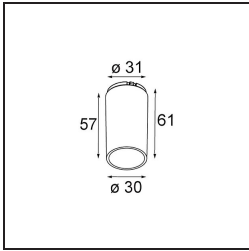

Datum
Klant
Project
Soort

Tetrix Adjustable Recessed 62 1x IP55 LED 2700K Flood DE White Matt

Specificaties

Materiaal	13517038
Type Lichtbron	LED
LED type	BRIDGELUX V8G8
LED technologie	Led-COB
CRI	Min. 90
Kleurtemperatuur	2700K
Levensduur	L90B10 bij 50.000 Uur
Lamp inbegrepen	Ja
Aantal Lichtbronnen	1
CIE-fluxcode	96 99 100 100 99
Binning (SDCM)	2
Lichtrichting	Omlaag
Optisch	Collimator
Gemeten gradenbundel (°)	38,0
Ingangsspanning	Aandrijving Gelijkstroom Vereist
Elektriciteitsklasse	III
IP-klasse	55
Gloeidraadtest (°C)	850
Binnen/Buiten	Binnen
Toepassing	Plafond, Wand
Montage	Inbouw
Inbouwopening (mm)	ø68 for Frame Recessed; ø89 for Frame Recessed TrimLess
Montagediepte (mm)	110,0
Verstelbaarheid	H 355° V 25°
Afstand tot Verlicht Voorwerp (m)	0,1
Primaire Kleur & Primaire Afwerking	Wit, Mat
Brutogewicht (g)	141,0
Stroom driver (mA)	350 500
Min. forward voltage (Vf)	13,2 13,7
Max. forward voltage (Vf)	15,0 15,4
Connected load (W)	5,0 7,2
Lumenoutput per lampunit (lm)	509 687
Efficiëntie (lm/W)	102 95
UGR	16 17
Opmerking	• Tetrix Recessed Ring of Tube Surface niet

inbegrepen

- Dit is geen compleet product. Een Tetrix Recessed Ring of Tube Surface is vereist.
 - Dit is geen compleet product. Een Tetrix Recessed Ring of Tube Surface is vereist.
-

TM30 & CRI Diagrammen

Lichtspreading & Stralingsdiagram

Diagrammen

Optische Accessoires

- 13515032** Snoot 32 Black Structure
- 13515038** Snoot 32 White Matt

- 13515132** Honeycomb 33 Black Structure

Installatie Accessoires

- 13510083** Ring Recessed 62 1x IP55 Black Matt
- 13510038** Ring Recessed 62 1x IP55 White Matt