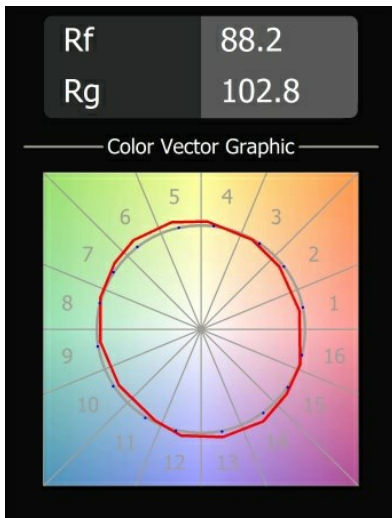

Datum
Klant
Project
Soort

Tetrix Adjustable Recessed 62 1x IP55 LED 2700K Flood DE White Matt

Specificaties

Materiaal	13517038
Type Lichtbron	LED
LED type	BRIDGELUX V8G8
LED technologie	Led-COB
CRI	Min. 90
Kleurtemperatuur	2700K
Levensduur	L90B10 bij 50.000 Uur
Lamp inbegrepen	Ja
Aantal Lichtbronnen	1
CIE-fluxcode	96 99 100 100 99
Binning (SDCM)	2
Lichtrichting	Omlaag
Optisch	Collimator
Gemeten gradenbundel (°)	38,0
Ingangsspanning	Aandrijving Gelijkstroom Vereist
Elektriciteitsklasse	III
IP-klasse	55
Gloeidraadtest (°C)	850
Binnen/Buiten	Binnen
Toepassing	Plafond, Wand
Montage	Inbouw
Inbouwopening (mm)	ø68 for Frame Recessed; ø89 for Frame Recessed TrimLess
Montagediepte (mm)	110,0
Verstelbaarheid	H 355° V 25°
Afstand tot Verlicht Voorwerp (m)	0,1
Primaire Kleur & Primaire Afwerking	Wit, Mat
Brutogewicht (g)	141,0
Stroom driver (mA)	350 500
Min. forward voltage (Vf)	13,2 13,7
Max. forward voltage (Vf)	15,0 15,4
Connected load (W)	5,0 7,2
Lumenoutput per lampunit (lm)	509 687
Efficiëntie (lm/W)	102 95
UGR	16 17
Opmerking	• Tetrix Recessed Ring of Tube Surface niet

inbegrepen

- Dit is geen compleet product. Een Tetrix Recessed Ring of Tube Surface is vereist.
 - Dit is geen compleet product. Een Tetrix Recessed Ring of Tube Surface is vereist.
-

TM30 & CRI Diagrammen