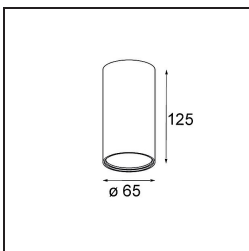

inbegrepen

- Dit is geen compleet product. Een Tetrix Recessed Ring of Tube Surface is vereist.
 - Dit is geen compleet product. Een Tetrix Recessed Ring of Tube Surface is vereist.
-

TM30 & CRI Diagrammen

Lichtspreading & Stralingsdiagram

Diagrammen

Optische Accessoires

- 13515032** Snoot 32 Black Structure
- 13515038** Snoot 32 White Matt

- 13515132** Honeycomb 33 Black Structure

Installatie Accessoires

- 13510083** Ring Recessed 62 1x IP55 Black Matt
- 13510038** Ring Recessed 62 1x IP55 White Matt

- 13515430** Ring Recessed Trimless 62 1x

- 13515530** Concrete Kit 62 150x150 1x

13515630 Concrete Ring 62 Standard Installation Housing

12293230 Plaster Kit Trimless 150x150 - 62 1x

11624030 Installation Housing 140x250x100x210

12292630 Gypsum Fibreboard 150x150

13515738 Tetrix Tube Surface 65 125 1x DE White Matt

13515783 Tetrix Tube Surface 65 125 1x DE Black Matt

■ Kies een vereist accessoire