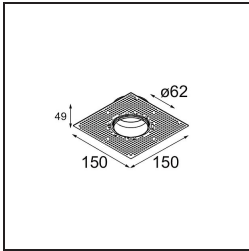

12293230 Plaster Kit Trimless 150x150 - 62 1x