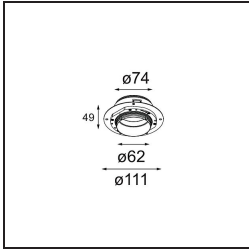

13515630 Concrete Ring 62 Standard Installation Housing