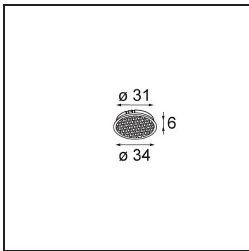

Datum
Klant
Project
Soort

Tetrix Adjustable Recessed 62 1x IP55 LED 2700K Flood DE White Matt

Specificaties

Materiaal	13517038
Type Lichtbron	LED
LED type	BRIDGELUX V8G8
LED technologie	Led-COB
CRI	Min. 90
Kleurtemperatuur	2700K
Levensduur	L90B10 bij 50.000 Uur
Lamp inbegrepen	Ja
Aantal Lichtbronnen	1
CIE-fluxcode	96 99 100 100 99
Binning (SDCM)	2
Lichtrichting	Omlaag
Optisch	Collimator
Gemeten gradenbundel (°)	38,0
Ingangsspanning	Aandrijving Gelijkstroom Vereist
Elektriciteitsklasse	III
IP-klasse	55
Gloeidraadtest (°C)	850
Binnen/Buiten	Binnen
Toepassing	Plafond, Wand
Montage	Inbouw
Inbouwopening (mm)	ø68 for Frame Recessed; ø89 for Frame Recessed TrimLess
Montagediepte (mm)	110,0
Verstelbaarheid	H 355° V 25°
Afstand tot Verlicht Voorwerp (m)	0,1
Primaire Kleur & Primaire Afwerking	Wit, Mat
Brutogewicht (g)	141,0
Stroom driver (mA)	350 500
Min. forward voltage (Vf)	13,2 13,7
Max. forward voltage (Vf)	15,0 15,4
Connected load (W)	5,0 7,2
Lumenoutput per lampunit (lm)	509 687
Efficiëntie (lm/W)	102 95
UGR	16 17
Opmerking	• Tetrix Recessed Ring of Tube Surface niet

inbegrepen

- Dit is geen compleet product. Een Tetrix Recessed Ring of Tube Surface is vereist.
 - Dit is geen compleet product. Een Tetrix Recessed Ring of Tube Surface is vereist.
-

TM30 & CRI Diagrammen

Lichtspreading & Stralingsdiagram

Diagrammen

Optische Accessoires

- 13515032** Snoot 32 Black Structure
- 13515038** Snoot 32 White Matt

- 13515132** Honeycomb 33 Black Structure

Installatie Accessoires

- 13510083** Ring Recessed 62 1x IP55 Black Matt
- 13510038** Ring Recessed 62 1x IP55 White Matt