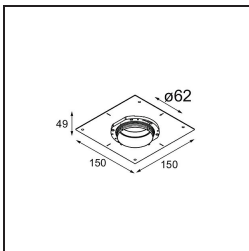

- **13515530** Concrete Kit 62 150x150 1x