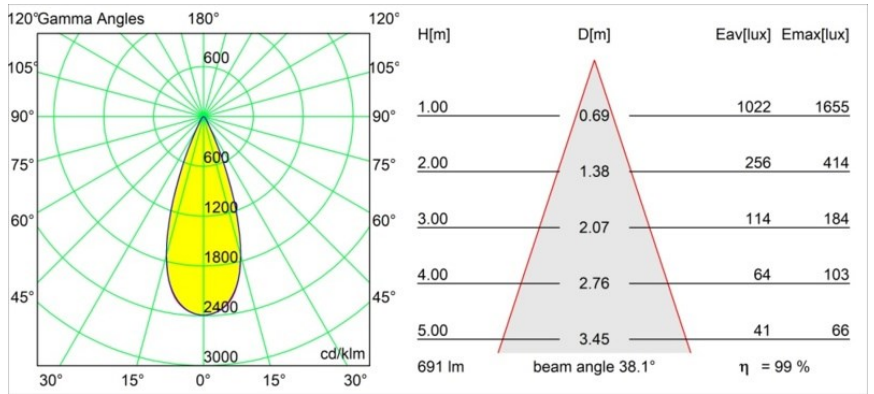

Light distribution & beam diagram