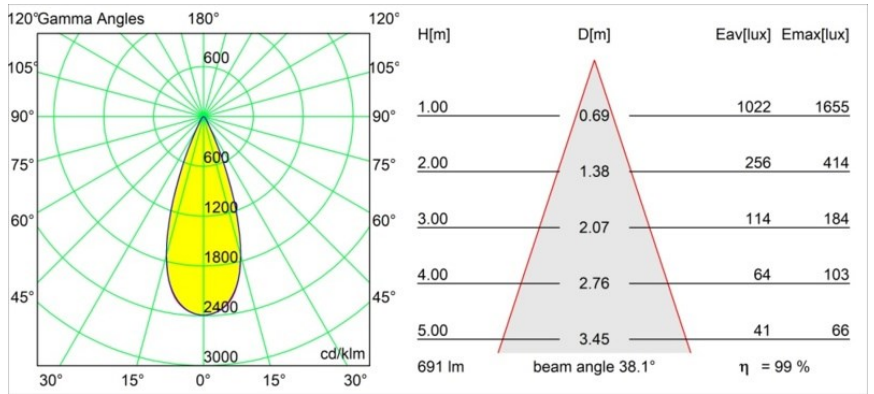

Distribution de Lumière & Schéma de Faisceau