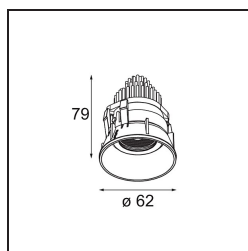

Caractéristiques

Matériaux	13517038
Type de Source Lumineuse	LED
Type de LED	BRIDGELUX V8G8
Technologie LED	LED COB
CRI	Min. 90
Température de Couleur	2700K
Durée de Vie	L90B10 à 50 000 heures
Ampoule incluse	Oui
Nombre de Sources Lumineuses	1
Code de flux CIE	96 99 100 100 99
Groupe (SDCM)	2
Direction de la Lumière	Bas
Optique	Collimateur
Faisceau mesuré (°)	38,0
Tension d'Entrée	Driver à Courant Constant Requis
Classe Électrique	III
Indice de protection IP	55
Essai au fil incandescent (°C)	850
Intérieur/extérieur	Intérieur
Application	Plafond, Mur
Montage	Encastré
Taille de découpe (mm)	ø68 for Frame Recessed; ø89 for Frame Recessed TrimLess
Profondeur de montage (mm)	110,0
Ajustabilité	H 355° V 25°
Distance avec l'Objet Éclairé (m)	0,1
Couleur Principale & Finition Principale	Blanc, Mat
Poids brut (g)	141,0
Courant du driver (mA)	350 500
Min. forward voltage (Vf)	13,2 13,7
Max. forward voltage (Vf)	15,0 15,4
Connected load (W)	5,0 7,2
Flux lumineux par lampe (lm)	509 687
Efficacité (lm/W)	102 95

UGR	16	17
Commentaire	<ul style="list-style-type: none">• Tetrix Recessed Ring ou Tube Surface non inclus• Ceci n'est pas un produit complet. Un Tetrix Recessed Ring ou Tube Surface est requis.• Ceci n'est pas un produit complet. Un Tetrix Recessed Ring ou Tube Surface est requis.	