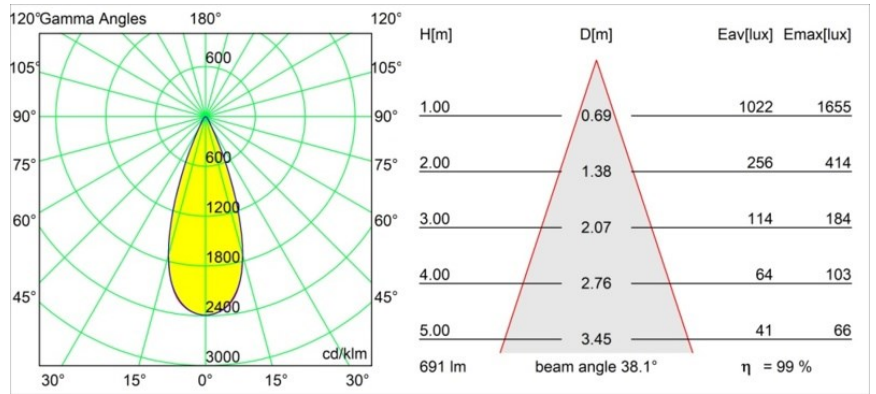

Light distribution & beam diagram