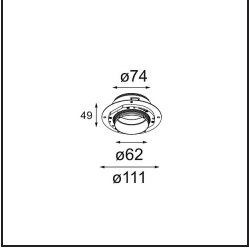

### Specifications

Material	13517038
Tipo de fuente de luz	LED
Tipo de LED	BRIDGELUX V8G8
Tecnología LED	COB LED
CRI	Min. 90
Temperatura del color	2700K
Vida Útil	L90B10 @50.000 horas
Lámpara Incluida	Sí
Número de fuentes de luz	1
Código de flujo CIE	96 99 100 100 99
Binning (SDCM)	2
Dirección de la luz	Directo
Óptica	Colimador
Ángulo de Apertura medido (°)	38,0
Voltaje de entrada	Driver de corriente constante requerido
Clasificación eléctrica	III
Clasificación del IP	55
Clasificación de hilo incandescente (°C)	850
Interio/Exterior	Interior
Aplicación	Techo, Pared
Montaje	Empotrado
Tamaño de corte (mm)	ø68 for Frame Recessed; ø89 for Frame Recessed TrimLess
Profundidad de montaje (mm)	110,0
Ajustabilidad	H 355° V 25°
Distancia al objeto iluminado (m)	0,1
Color principal & Acabado principal	Blanco, Mate
Peso bruto (g)	141,0
Corriente de accionamiento (mA)	350      500
Min. forward voltage (Vf)	13,2      13,7
Max. forward voltage (Vf)	15,0      15,4
Connected load (W)	5,0      7,2
Flujo luminoso por lámpara (lm)	509      687

---

Eficacia (lm/W)	102	95
Índice de deslumbramiento	16	17
Remark	<ul style="list-style-type: none"><li>• Tetrix Recessed Ring o Tube Surface no incluido</li><li>• Este no es un producto completo. Se necesita un Tetrix Recessed Ring o Tube Surface.</li><li>• Este no es un producto completo. Se necesita un Tetrix Recessed Ring o Tube Surface.</li></ul>	

---

**TM30 & CRI diagram**

**Light distribution & beam diagram**

**Accesorios Opticos**

**13515032** Snoot 32 Black Structure  
**13515038** Snoot 32 White Matt

**13515132** Honeycomb 33 Black Structure

**Accesorios Instalación**

**13510083** Ring Recessed 62 1x IP55 Black Matt  
**13510038** Ring Recessed 62 1x IP55 White Matt

**13515430** Ring Recessed Trimless 62 1x

**13515530** Concrete Kit 62 150x150 1x

**13515630** Concrete Ring 62 Standard Installation Housing