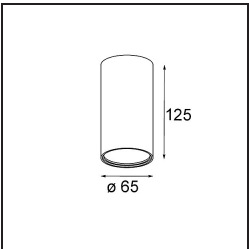

---

**TM30 & CRI diagram**

**Light distribution & beam diagram**

**Accesorios Opticos**

**13515032** Snoot 32 Black Structure  
**13515038** Snoot 32 White Matt

**13515132** Honeycomb 33 Black Structure

**Accesorios Instalación**

**13510083** Ring Recessed 62 1x IP55 Black Matt  
**13510038** Ring Recessed 62 1x IP55 White Matt

**13515430** Ring Recessed Trimless 62 1x

**13515530** Concrete Kit 62 150x150 1x

**13515630** Concrete Ring 62 Standard Installation Housing

**12293230** Plaster Kit Trimless 150x150 - 62 1x

**11624030** Installation Housing 140x250x100x210

**12292630** Gypsum Fibreboard 150x150

**13515738** Tetrix Tube Surface 65 125 1x DE White Matt

**13515783** Tetrix Tube Surface 65 125 1x DE Black Matt