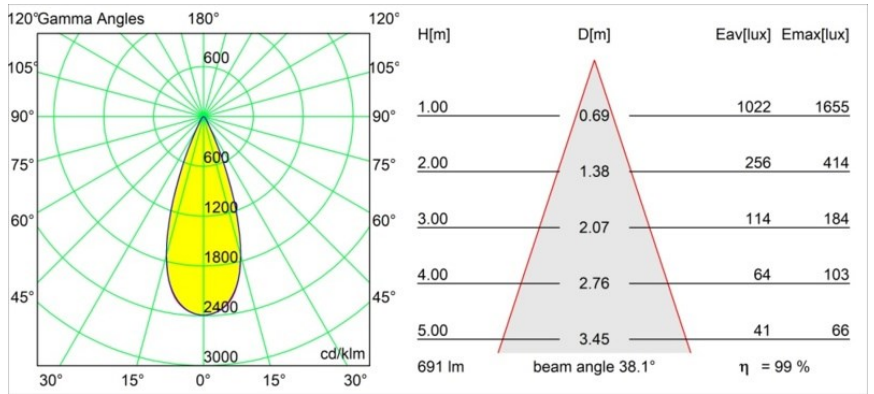

Lichtverteilung und Lichtverteilungskurve