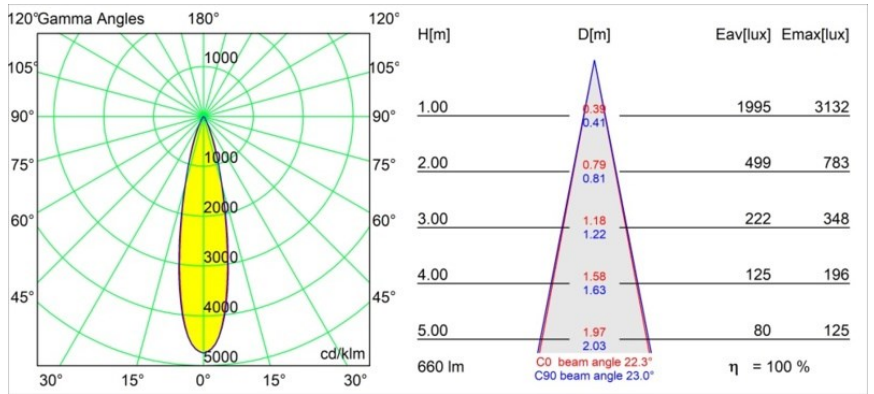

Lichtspreading & Stralingsdiagram