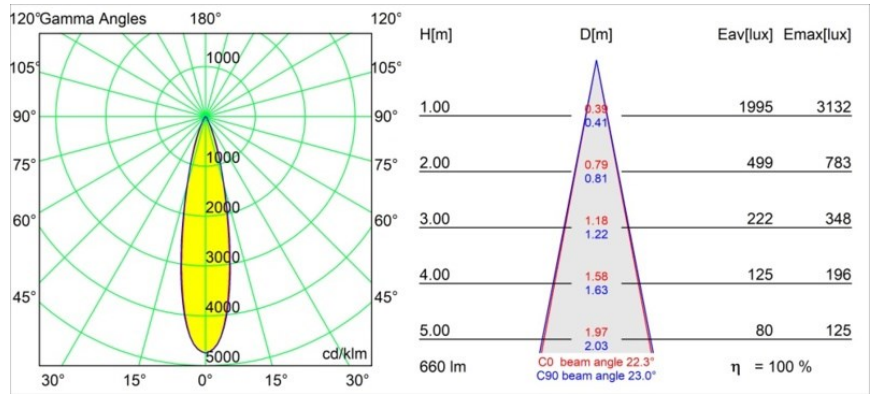

Light distribution & beam diagram