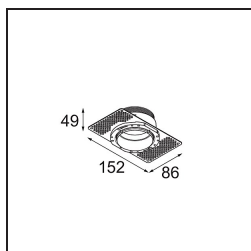

UGR	15	16
Commentaire	<ul style="list-style-type: none">• Tetrix Recessed Ring ou Tube Surface non inclus• Ceci n'est pas un produit complet. Un Tetrix Recessed Ring ou Tube Surface est requis.• Ceci n'est pas un produit complet. Un Tetrix Recessed Ring ou Tube Surface est requis.	

TM30 & CRI diagrammes

Distribution de Lumière & Schéma de Faisceau

Accessoires d'Eclairage optiques

13515032 Snoot 32 Black Structure
13515038 Snoot 32 White Matt

13515132 Honeycomb 33 Black Structure

Accessoires d'Eclairage d'installation

13510083 Ring Recessed 62 1x IP55 Black Matt
13510038 Ring Recessed 62 1x IP55 White Matt

13515430 Ring Recessed Trimless 62 1x

13515530 Concrete Kit 62 150x150 1x

13515630 Concrete Ring 62 Standard Installation Housing