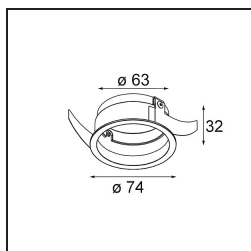

UGR	15	16
Commentaire	<ul style="list-style-type: none">• Tetrix Recessed Ring ou Tube Surface non inclus• Ceci n'est pas un produit complet. Un Tetrix Recessed Ring ou Tube Surface est requis.• Ceci n'est pas un produit complet. Un Tetrix Recessed Ring ou Tube Surface est requis.	

TM30 & CRI diagrammes

Distribution de Lumière & Schéma de Faisceau

Accessoires d'Eclairage optiques

13515032 Snoot 32 Black Structure
13515038 Snoot 32 White Matt

13515132 Honeycomb 33 Black Structure

Accessoires d'Eclairage d'installation

13510083 Ring Recessed 62 1x IP55 Black Matt
13510038 Ring Recessed 62 1x IP55 White Matt

13515430 Ring Recessed Trimless 62 1x

13515530 Concrete Kit 62 150x150 1x

13515630 Concrete Ring 62 Standard Installation Housing