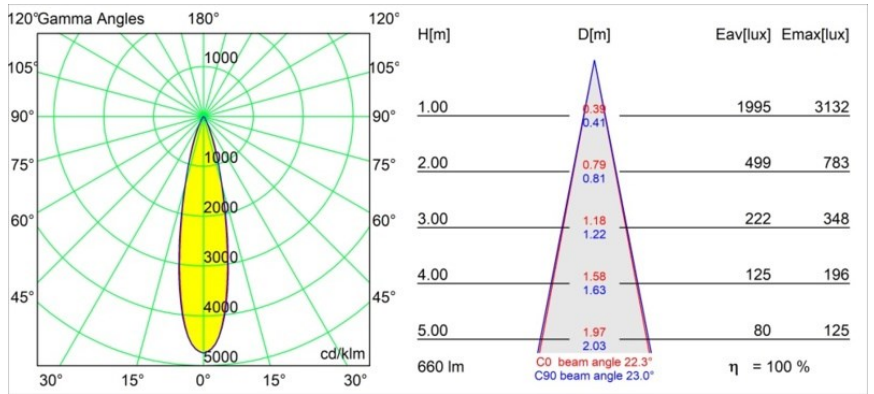

Distribution de Lumière & Schéma de Faisceau