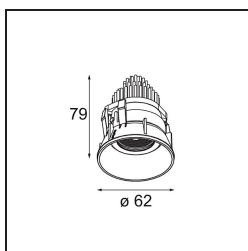

Caractéristiques

Matériaux	13517138
Type de Source Lumineuse	LED
Type de LED	BRIDGELUX V8G8
Technologie LED	LED COB
CRI	Min. 90
Température de Couleur	2700K
Durée de Vie	L90B10 à 50 000 heures
Ampoule incluse	Oui
Nombre de Sources Lumineuses	1
Code de flux CIE	97 99 100 100 100
Groupe (SDCM)	2
Direction de la Lumière	Bas
Optique	Collimateur
Faisceau mesuré (°)	23,0
Tension d'Entrée	Driver à Courant Constant Requis
Classe Électrique	III
Indice de protection IP	55
Essai au fil incandescent (°C)	850
Intérieur/extérieur	Intérieur
Application	Plafond, Mur
Montage	Encastré
Taille de découpe (mm)	ø68 for Frame Recessed; ø89 for Frame Recessed TrimLess
Profondeur de montage (mm)	110,0
Ajustabilité	H 355° V 25°
Distance avec l'Objet Éclairé (m)	0,1
Couleur Principale & Finition Principale	Blanc, Mat
Poids brut (g)	141,0
Courant du driver (mA)	350 500
Min. forward voltage (Vf)	13,2 13,7
Max. forward voltage (Vf)	15,0 15,4
Connected load (W)	5,0 7,2
Flux lumineux par lampe (lm)	491 660
Efficacité (lm/W)	98 92

UGR	15	16
Commentaire	<ul style="list-style-type: none">• Tetrix Recessed Ring ou Tube Surface non inclus• Ceci n'est pas un produit complet. Un Tetrix Recessed Ring ou Tube Surface est requis.• Ceci n'est pas un produit complet. Un Tetrix Recessed Ring ou Tube Surface est requis.	