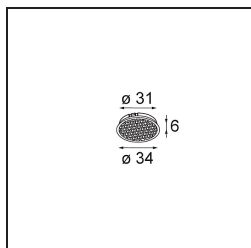

UGR	15	16
Commentaire	<ul style="list-style-type: none">• Tetrix Recessed Ring ou Tube Surface non inclus• Ceci n'est pas un produit complet. Un Tetrix Recessed Ring ou Tube Surface est requis.• Ceci n'est pas un produit complet. Un Tetrix Recessed Ring ou Tube Surface est requis.	

TM30 & CRI diagrammes

Distribution de Lumière & Schéma de Faisceau

Accessoires d'Eclairage optiques

13515032 Snoot 32 Black Structure
13515038 Snoot 32 White Matt

13515132 Honeycomb 33 Black Structure

Accessoires d'Eclairage d'installation

13510083 Ring Recessed 62 1x IP55 Black Matt
13510038 Ring Recessed 62 1x IP55 White Matt

13515430 Ring Recessed Trimless 62 1x

13515530 Concrete Kit 62 150x150 1x

13515630 Concrete Ring 62 Standard Installation Housing