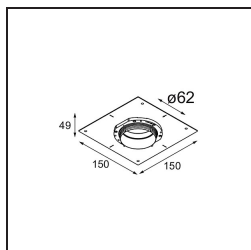

Caractéristiques

Matériaux	13517138
Type de Source Lumineuse	LED
Type de LED	BRIDGELUX V8G8
Technologie LED	LED COB
CRI	Min. 90
Température de Couleur	2700K
Durée de Vie	L90B10 à 50 000 heures
Ampoule incluse	Oui
Nombre de Sources Lumineuses	1
Code de flux CIE	97 99 100 100 100
Groupe (SDCM)	2
Direction de la Lumière	Bas
Optique	Collimateur
Faisceau mesuré (°)	23,0
Tension d'Entrée	Driver à Courant Constant Requis
Classe Électrique	III
Indice de protection IP	55
Essai au fil incandescent (°C)	850
Intérieur/extérieur	Intérieur
Application	Plafond, Mur
Montage	Encastré
Taille de découpe (mm)	ø68 for Frame Recessed; ø89 for Frame Recessed TrimLess
Profondeur de montage (mm)	110,0
Ajustabilité	H 355° V 25°
Distance avec l'Objet Éclairé (m)	0,1
Couleur Principale & Finition Principale	Blanc, Mat
Poids brut (g)	141,0
Courant du driver (mA)	350 500
Min. forward voltage (Vf)	13,2 13,7
Max. forward voltage (Vf)	15,0 15,4
Connected load (W)	5,0 7,2
Flux lumineux par lampe (lm)	491 660
Efficacité (lm/W)	98 92

TM30 & CRI diagrammes

Distribution de Lumière & Schéma de Faisceau

Accessoires d'Eclairage optiques

13515032 Snoot 32 Black Structure
13515038 Snoot 32 White Matt

13515132 Honeycomb 33 Black Structure

Accessoires d'Eclairage d'installation

13510083 Ring Recessed 62 1x IP55 Black Matt
13510038 Ring Recessed 62 1x IP55 White Matt

13515430 Ring Recessed Trimless 62 1x

13515530 Concrete Kit 62 150x150 1x

13515630 Concrete Ring 62 Standard Installation Housing