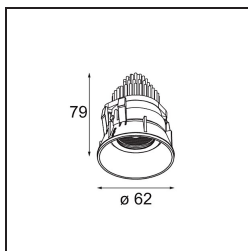

Date
Customer
Project
Type

Tetrix Adjustable Recessed 62 1x IP55 LED 2700K Medium DE White Matt

Specifications

Material	13517138
Tipo de fuente de luz	LED
Tipo de LED	BRIDGELUX V8G8
Tecnología LED	COB LED
CRI	Min. 90
Temperatura del color	2700K
Vida Útil	L90B10 @50.000 horas
Lámpara Incluida	Sí
Número de fuentes de luz	1
Código de flujo CIE	97 99 100 100 100
Binning (SDCM)	2
Dirección de la luz	Directo
Óptica	Colimador
Ángulo de Apertura medido (°)	23,0
Voltaje de entrada	Driver de corriente constante requerido
Clasificación eléctrica	III
Clasificación del IP	55
Clasificación de hilo incandescente (°C)	850
Interio/Exterior	Interior
Aplicación	Techo, Pared
Montaje	Empotrado
Tamaño de corte (mm)	ø68 for Frame Recessed; ø89 for Frame Recessed TrimLess
Profundidad de montaje (mm)	110,0
Ajustabilidad	H 355° V 25°
Distancia al objeto iluminado (m)	0,1
Color principal & Acabado principal	Blanco, Mate
Peso bruto (g)	141,0
Corriente de accionamiento (mA)	350 500
Min. forward voltage (Vf)	13,2 13,7
Max. forward voltage (Vf)	15,0 15,4
Connected load (W)	5,0 7,2
Flujo luminoso por lámpara (lm)	491 660

Eficacia (lm/W)	98	92
Índice de deslumbramiento	15	16
Remark	<ul style="list-style-type: none">• Tetrix Recessed Ring o Tube Surface no incluido• Este no es un producto completo. Se necesita un Tetrix Recessed Ring o Tube Surface.• Este no es un producto completo. Se necesita un Tetrix Recessed Ring o Tube Surface.	