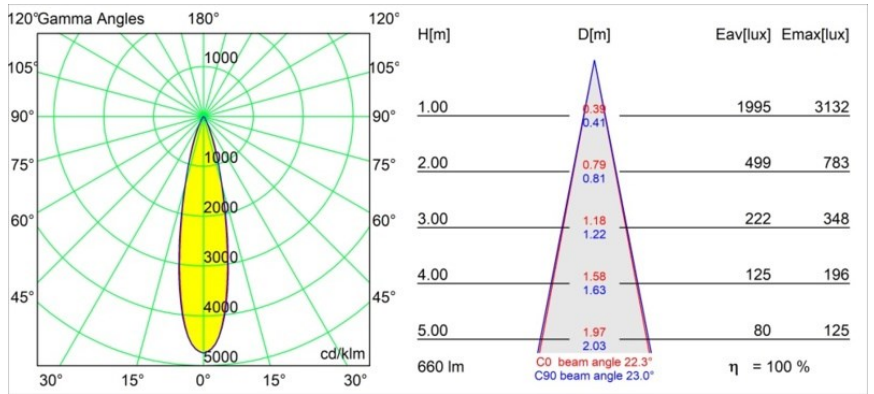

Light distribution & beam diagram