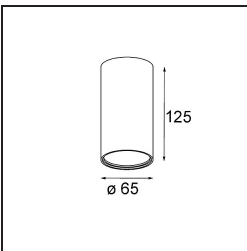

13515738 Tetrix Tube Surface 65 125 1x DE White Matt

13515783 Tetrix Tube Surface 65 125 1x DE Black Matt

Wählen Sie das benötigte Zubehör