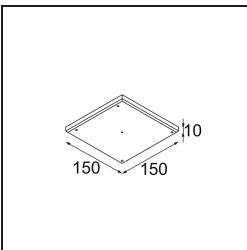

TM30 & CRI Diagramm

Lichtverteilung und Lichtverteilungskurve

Diagramm

Optisches Zubehör

13515032 Snoot 32 Black Structure
13515038 Snoot 32 White Matt

13515132 Honeycomb 33 Black Structure

Montagezubehör

13510083 Ring Recessed 62 1x IP55 Black Matt
13510038 Ring Recessed 62 1x IP55 White Matt

13515430 Ring Recessed Trimless 62 1x

13515530 Concrete Kit 62 150x150 1x

13515630 Concrete Ring 62 Standard Installation Housing

12293230 Plaster Kit Trimless 150x150 - 62 1x

11624030 Installation Housing 140x250x100x210