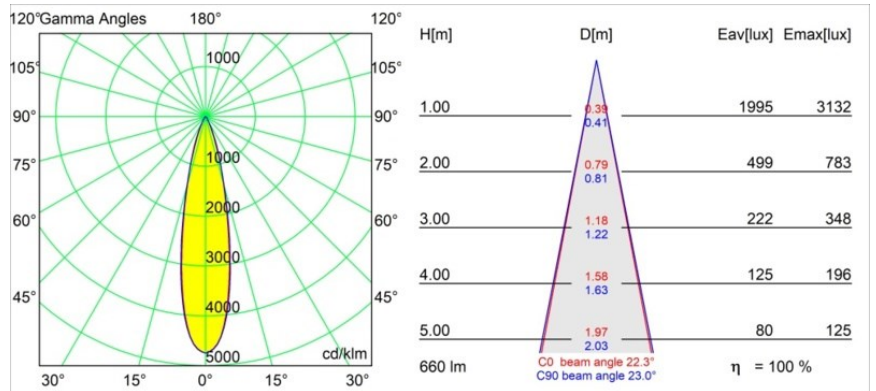

Lichtverteilung und Lichtverteilungskurve