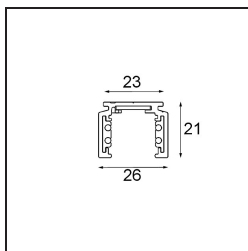

Datum

Klant

Project

Soort

Track 48V Profile Surface 3000 Bronze Brushed Anodised

Specificaties

Materiaal	13410282
Lamp inbegrepen	Neen
Aantal Lichtbronnen	0
Ingangsspanning	48Vdc
Elektriciteitsklasse	III
IP-klasse	0
Gloeidraadtest (°C)	960
Binnen/Buiten	Binnen
Toepassing	Plafond, Wand
Montage	Opbouw
Verstelbaarheid	Not Applicable
Primaire Kleur & Primaire Afwerking	Brons, Geborsteld Geanodiseerd
Brutogewicht (g)	2549,0

Installatie Accessoires

- 11062732** Power Feed Canopy Surface Square 4P DE Black Structure
- 11062709** Power Feed Canopy Surface Square 4P DE White Structure

- 11061409** Power Feed Canopy Surface Square 5P DE White Structure
- 11061432** Power Feed Canopy Surface Square 5P DE Black Structure

- 11061509** Power Feed and Suspension Canopy Surface Square 5P DE White Structure
- 11061532** Power Feed and Suspension Canopy Surface Square 5P DE Black Structure

■ Kies een vereist accessoire