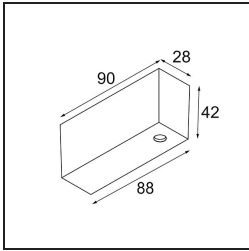

Datum

Klant

Project

Soort

Track 48V Profile Surface 3000 Bronze Brushed Anodised

Specificaties

Materiaal	13410282
Lamp inbegrepen	Neen
Aantal Lichtbronnen	0
Ingangsspanning	48Vdc
Elektriciteitsklasse	III
IP-klasse	0
Gloeidraadtest (°C)	960
Binnen/Buiten	Binnen
Toepassing	Plafond, Wand
Montage	Opbouw
Verstelbaarheid	Not Applicable
Primaire Kleur & Primaire Afwerking	Brons, Geborsteld Geanodiseerd
Brutogewicht (g)	2549,0

Installatie Accessoires

- 11062732** Power Feed Canopy Surface Square 4P Black Structure
- 11062709** Power Feed Canopy Surface Square 4P White Structure

■ Kies een vereist accessoire