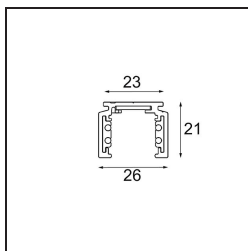

Datum

Klant

Project

Soort

Track 48V Profile Surface 3000 Bronze Brushed Anodised

Specificaties

Materiaal	13410282
Lamp inbegrepen	Neen
Aantal Lichtbronnen	0
Ingangsspanning	48Vdc
Elektriciteitsklasse	III
IP-klasse	0
Gloeidraadtest (°C)	960
Binnen/Buiten	Binnen
Toepassing	Plafond, Wand
Montage	Opbouw
Verstelbaarheid	Not Applicable
Primaire Kleur & Primaire Afwerking	Brons, Geborsteld Geanodiseerd
Brutogewicht (g)	2549,0

Installatie Accessoires

- 11062732** Power Feed Canopy Surface Square 4P Black Structure
- 11062709** Power Feed Canopy Surface Square 4P White Structure

■ Kies een vereist accessoire