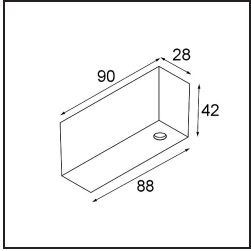

Datum

Klant

Project

Soort

Track 48V Profile Surface 3000 Bronze Brushed Anodised

Specificaties

Materiaal	13410282
Lamp inbegrepen	Neen
Aantal Lichtbronnen	0
Ingangsspanning	48Vdc
Elektriciteitsklasse	III
IP-klasse	0
Gloeidraadtest (°C)	960
Binnen/Buiten	Binnen
Toepassing	Plafond, Wand
Montage	Opbouw
Verstelbaarheid	Not Applicable
Primaire Kleur & Primaire Afwerking	Brons, Geborsteld Geanodiseerd
Brutogewicht (g)	2549,0

Installatie Accessoires

- 11062732** Power Feed Canopy Surface Square 4P DE Black Structure
- 11062709** Power Feed Canopy Surface Square 4P DE White Structure

- 11061409** Power Feed Canopy Surface Square 5P DE White Structure
- 11061432** Power Feed Canopy Surface Square 5P DE Black Structure

- 11061509** Power Feed and Suspension Canopy Surface Square 5P DE White Structure
- 11061532** Power Feed and Suspension Canopy Surface Square 5P DE Black Structure

■ Kies een vereist accessoire