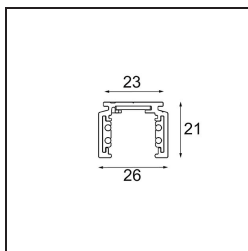

Track 48V Profile Surface 3000 Bronze Brushed Anodised

Specifications

Materiale	13410282
Lampadina inclusa	No
Numero di fonte luminosa	0
Volt in ingresso	48Vdc
Classificazione elettrica	III
Grado IP	0
Test filo a caldo (°C)	960
Interno/Esterno	Interno
Applicazione	Soffitto, Parete
Montaggio	Superficie
Orientabilità	Not Applicable
Colore primario & Finitura primaria	Bronzo, Anodizzata Spazzolata
Peso lordo (g)	2549,0