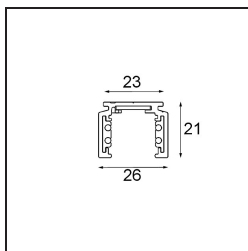

Date

Client

Projet

Type

*Track 48V Profile Surface 3000 Bronze Brushed Anodised*

**Caractéristiques**

Matériaux	13410282
Ampoule incluse	Non
Nombre de Sources Lumineuses	0
Tension d'Entrée	48 V CC
Classe Électrique	III
Indice de protection IP	0
Essai au fil incandescent (°C)	960
Intérieur/extérieur	Intérieur
Application	Plafond, Mur
Montage	En Surface
Ajustabilité	Not Applicable
Couleur Principale & Finition Principale	Bronze, Anodisé Brossé
Poids brut (g)	2549,0

**Accessoires d'Eclairage d'installation**

- 11062732** Power Feed Canopy Surface Square 4P DE Black Structure
- 11062709** Power Feed Canopy Surface Square 4P DE White Structure

- 11061409** Power Feed Canopy Surface Square 5P DE White Structure
- 11061432** Power Feed Canopy Surface Square 5P DE Black Structure

- 11061509** Power Feed and Suspension Canopy Surface Square 5P DE White Structure
- 11061532** Power Feed and Suspension Canopy Surface Square 5P DE Black Structure

■ Choisir un accessoire requis