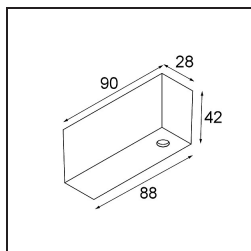

Date

Client

Projet

Type

*Track 48V Profile Surface 3000 Bronze Brushed Anodised*

**Caractéristiques**

Matériaux	13410282
Ampoule incluse	Non
Nombre de Sources Lumineuses	0
Tension d'Entrée	48 V CC
Classe Électrique	III
Indice de protection IP	0
Essai au fil incandescent (°C)	960
Intérieur/extérieur	Intérieur
Application	Plafond, Mur
Montage	En Surface
Ajustabilité	Not Applicable
Couleur Principale & Finition Principale	Bronze, Anodisé Brossé
Poids brut (g)	2549,0

**Accessoires d'Eclairage d'installation**

- 11062732** Power Feed Canopy Surface Square 4P DE Black Structure
- 11062709** Power Feed Canopy Surface Square 4P DE White Structure

- 11061409** Power Feed Canopy Surface Square 5P DE White Structure
- 11061432** Power Feed Canopy Surface Square 5P DE Black Structure

- 11061509** Power Feed and Suspension Canopy Surface Square 5P DE White Structure
- 11061532** Power Feed and Suspension Canopy Surface Square 5P DE Black Structure

■ Choisir un accessoire requis