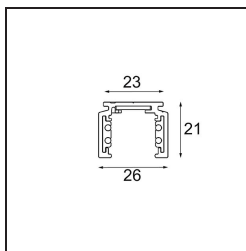

Date

Client

Projet

Type

Track 48V Profile Surface 3000 Bronze Brushed Anodised

Caractéristiques

Matériaux	13410282
Ampoule incluse	Non
Nombre de Sources Lumineuses	0
Tension d'Entrée	48 V CC
Classe Électrique	III
Indice de protection IP	0
Essai au fil incandescent (°C)	960
Intérieur/extérieur	Intérieur
Application	Plafond, Mur
Montage	En Surface
Ajustabilité	Not Applicable
Couleur Principale & Finition Principale	Bronze, Anodisé Brossé
Poids brut (g)	2549,0