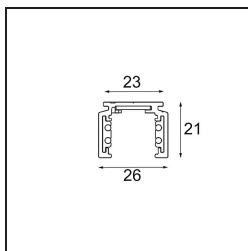

Date \_\_\_\_\_  
Customer \_\_\_\_\_  
Project \_\_\_\_\_  
Type \_\_\_\_\_

*Track 48V Profile Surface 3000 Bronze Brushed Anodised*

**Specifications**

Material	13410282
Lámpara Incluida	No
Número de fuentes de luz	0
Voltaje de entrada	48Vcc
Clasificación eléctrica	III
Clasificación del IP	0
Clasificación de hilo incandescente (°C)	960
Interio/Exterior	Interior
Aplicación	Techo, Pared
Montaje	Superficie
Ajustabilidad	Not Applicable
Color principal & Acabado principal	Bronze, Anodizado cepillado
Peso bruto (g)	2549,0