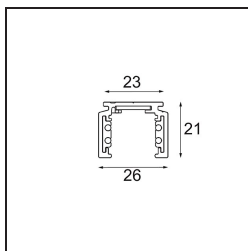

| |
|----------|
| Date |
| Customer |
| Project |
| Type |

Track 48V Profile Surface 3000 Bronze Brushed Anodised

Specifications

| | |
|--|-----------------------------|
| Material | 13410282 |
| Lámpara Incluida | No |
| Número de fuentes de luz | 0 |
| Voltaje de entrada | 48Vcc |
| Clasificación eléctrica | III |
| Clasificación del IP | 0 |
| Clasificación de hilo incandescente (°C) | 960 |
| Interio/Exterior | Interior |
| Aplicación | Techo, Pared |
| Montaje | Superficie |
| Ajustabilidad | Not Applicable |
| Color principal & Acabado principal | Bronce, Anodizado cepillado |
| Peso bruto (g) | 2549,0 |

Accesorios Instalación

- 11062732** Power Feed Canopy Surface Square 4P DE Black Structure
- 11062709** Power Feed Canopy Surface Square 4P DE White Structure

- 11061409** Power Feed Canopy Surface Square 5P DE White Structure
- 11061432** Power Feed Canopy Surface Square 5P DE Black Structure

- 11061509** Power Feed and Suspension Canopy Surface Square 5P DE White Structure
- 11061532** Power Feed and Suspension Canopy Surface Square 5P DE Black Structure

Choose a required accessory