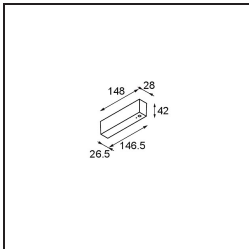

Datum

Kunde

Projekt

Art

Track 48V Profile Surface 3000 Bronze Brushed Anodised

Spezifikationen

Material	13410282
Leuchtmittel enthalten	Nein
Anzahl Lichtquellen	0
Eingangsspannung	48 Vdc
Schutzklasse	III
Schutzart	0
Glühdrahtprüfung (°C)	960
Innen/Außen	Innen
Anwendung	Decke, Wand
Montage	Aufbau
Verstellbarkeit	Not Applicable
Primärfarbe & Primäres Finish	Bronze, Gebürstet und Eloxiert
Bruttogewicht (g)	2549,0

Montagezubehör

- 11062732** Power Feed Canopy Surface Square 4P Black Structure
- 11062709** Power Feed Canopy Surface Square 4P White Structure

- 11061409** Power Feed Canopy Surface Square 5P White Structure
- 11061432** Power Feed Canopy Surface Square 5P Black Structure