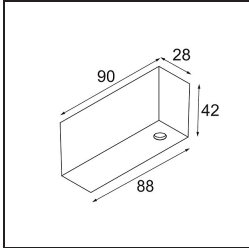

Datum

Kunde

Projekt

Art

Track 48V Profile Surface 3000 Bronze Brushed Anodised

Spezifikationen

Material	13410282
Leuchtmittel enthalten	Nein
Anzahl Lichtquellen	0
Eingangsspannung	48 Vdc
Schutzklasse	III
Schutzart	0
Glühdrahtprüfung (°C)	960
Innen/Außen	Innen
Anwendung	Decke, Wand
Montage	Aufbau
Verstellbarkeit	Not Applicable
Primärfarbe & Primäres Finish	Bronze, Gebürstet und Eloxiert
Bruttogewicht (g)	2549,0

Montagezubehör

- 11062732** Power Feed Canopy Surface Square 4P Black Structure
- 11062709** Power Feed Canopy Surface Square 4P White Structure

- 11061409** Power Feed Canopy Surface Square 5P White Structure
- 11061432** Power Feed Canopy Surface Square 5P Black Structure