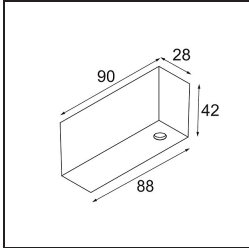

### Spezifikationen

Material	13410282
Leuchtmittel enthalten	Nein
Anzahl Lichtquellen	0
Eingangsspannung	48 Vdc
Schutzklasse	III
Schutzart	0
Glühdrahtprüfung (°C)	960
Innen/Außen	Innen
Anwendung	Decke, Wand
Montage	Aufbau
Verstellbarkeit	Not Applicable
Primärfarbe & Primäres Finish	Bronze, Gebürstet und Eloxiert
Bruttogewicht (g)	2549,0