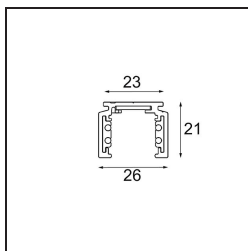

Datum

Kunde

Projekt

Art

Track 48V Profile Surface 3000 Bronze Brushed Anodised

Spezifikationen

Material	13410282
Leuchtmittel enthalten	Nein
Anzahl Lichtquellen	0
Eingangsspannung	48 Vdc
Schutzklasse	III
Schutzart	0
Glühdrahtprüfung (°C)	960
Innen/Außen	Innen
Anwendung	Decke, Wand
Montage	Aufbau
Verstellbarkeit	Not Applicable
Primärfarbe & Primäres Finish	Bronze, Gebürstet und Eloxier
Bruttogewicht (g)	2549,0