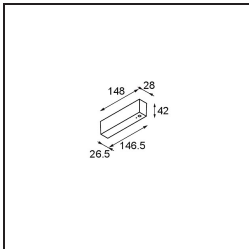

### Spezifikationen

Material	13410282
Leuchtmittel enthalten	Nein
Anzahl Lichtquellen	0
Eingangsspannung	48 Vdc
Schutzklasse	III
Schutzart	0
Glühdrahtprüfung (°C)	960
Innen/Außen	Innen
Anwendung	Decke, Wand
Montage	Aufbau
Verstellbarkeit	Not Applicable
Primärfarbe & Primäres Finish	Bronze, Gebürstet und Eloxiert
Bruttogewicht (g)	2549,0