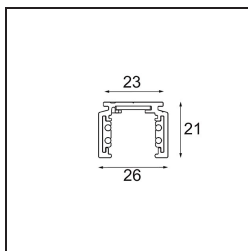

Datum
Klant
Project
Soort

Track 48V Profile Surface 3000 Champagne Brushed Anodised

Specificaties

Materiaal	13410241
Lamp inbegrepen	Neen
Aantal Lichtbronnen	0
Ingangsspanning	48Vdc
Elektriciteitsklasse	III
IP-klasse	0
Gloeidraadtest (°C)	960
Binnen/Buiten	Binnen
Toepassing	Plafond, Wand
Montage	Opbouw
Verstelbaarheid	Not Applicable
Primaire Kleur & Primaire Afwerking	Champagne, Geborsteld Geanodiseerd
Brutogewicht (g)	2549,0

Installatie Accessoires

- 11062732** Power Feed Canopy Surface Square 4P DE Black Structure
- 11062709** Power Feed Canopy Surface Square 4P DE White Structure

- 11061409** Power Feed Canopy Surface Square 5P DE White Structure
- 11061432** Power Feed Canopy Surface Square 5P DE Black Structure

- 11061509** Power Feed and Suspension Canopy Surface Square 5P DE White Structure
- 11061532** Power Feed and Suspension Canopy Surface Square 5P DE Black Structure

■ Kies een vereist accessoire