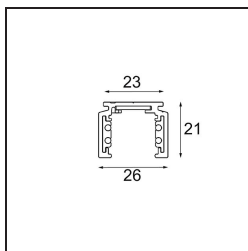

Datum

Klant

Project

Soort

*Track 48V Profile Surface 3000 Champagne Brushed Anodised*

**Specificaties**

Materiaal	13410241
Lamp inbegrepen	Neen
Aantal Lichtbronnen	0
Ingangsspanning	48Vdc
Elektriciteitsklasse	III
IP-klasse	0
Gloeidraadtest (°C)	960
Binnen/Buiten	Binnen
Toepassing	Plafond, Wand
Montage	Opbouw
Verstelbaarheid	Not Applicable
Primaire Kleur & Primaire Afwerking	Champagne, Geborsteld Geanodiseerd
Brutogewicht (g)	2549,0