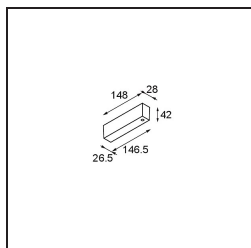

Date

Client

Projet

Type

*Track 48V Profile Surface 3000 Champagne Brushed Anodised*

**Caractéristiques**

|  |                           |
|--|---------------------------|
| Matériaux                                | 13410241                  |
| Ampoule incluse                          | Non                       |
| Nombre de Sources Lumineuses             | 0                         |
| Tension d'Entrée                         | 48 V CC                   |
| Classe Électrique                        | III                       |
| Indice de protection IP                  | 0                         |
| Essai au fil incandescent (°C)           | 960                       |
| Intérieur/extérieur                      | Intérieur                 |
| Application                              | Plafond, Mur              |
| Montage                                  | En Surface                |
| Ajustabilité                             | Not Applicable            |
| Couleur Principale & Finition Principale | Champagne, Anodisé Brossé |
| Poids brut (g)                           | 2549,0                    |

**Accessoires d'Eclairage d'installation**

- 11062732** Power Feed Canopy Surface Square 4P DE Black Structure
- 11062709** Power Feed Canopy Surface Square 4P DE White Structure

- 11061409** Power Feed Canopy Surface Square 5P DE White Structure
- 11061432** Power Feed Canopy Surface Square 5P DE Black Structure