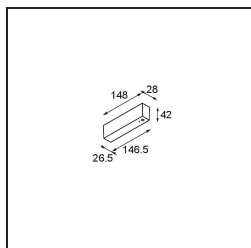

Date

Client

Projet

Type

*Track 48V Profile Surface 3000 Champagne Brushed Anodised*

**Caractéristiques**

|  |                           |
|--|---------------------------|
| Matériaux                                | 13410241                  |
| Ampoule incluse                          | Non                       |
| Nombre de Sources Lumineuses             | 0                         |
| Tension d'Entrée                         | 48 V CC                   |
| Classe Électrique                        | III                       |
| Indice de protection IP                  | 0                         |
| Essai au fil incandescent (°C)           | 960                       |
| Intérieur/extérieur                      | Intérieur                 |
| Application                              | Plafond, Mur              |
| Montage                                  | En Surface                |
| Ajustabilité                             | Not Applicable            |
| Couleur Principale & Finition Principale | Champagne, Anodisé Brossé |
| Poids brut (g)                           | 2549,0                    |

**Accessoires d'Eclairage d'installation**

- 11062732** Power Feed Canopy Surface Square 4P DE Black Structure
- 11062709** Power Feed Canopy Surface Square 4P DE White Structure

- 11061409** Power Feed Canopy Surface Square 5P DE White Structure
- 11061432** Power Feed Canopy Surface Square 5P DE Black Structure