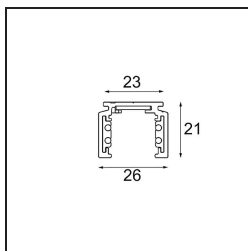

Date
Customer
Project
Type

*Track 48V Profile Surface 3000 Champagne Brushed Anodised*

**Specifications**

Material	13410241
Lámpara Incluida	No
Número de fuentes de luz	0
Voltaje de entrada	48Vcc
Clasificación eléctrica	III
Clasificación del IP	0
Clasificación de hilo incandescente (°C)	960
Interio/Exterior	Interior
Aplicación	Techo, Pared
Montaje	Superficie
Ajustabilidad	Not Applicable
Color principal & Acabado principal	Champán, Anodizado cepillado
Peso bruto (g)	2549,0