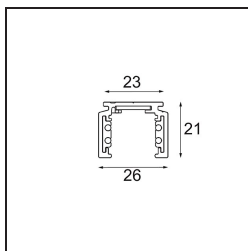

---

*Track 48V Profile Surface 3000 Champagne Brushed Anodised*

**Specifications**

Material	13410241
Lámpara Incluida	No
Número de fuentes de luz	0
Voltaje de entrada	48Vcc
Clasificación eléctrica	III
Clasificación del IP	0
Clasificación de hilo incandescente (°C)	960
Interio/Exterior	Interior
Aplicación	Techo, Pared
Montaje	Superficie
Ajustabilidad	Not Applicable
Color principal & Acabado principal	Champán, Anodizado cepillado
Peso bruto (g)	2549,0