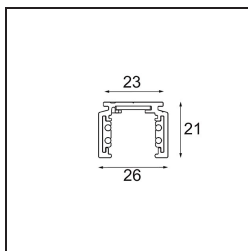

Date
Customer
Project
Type

Track 48V Profile Surface 3000 Champagne Brushed Anodised

Specifications

Material	13410241
Lámpara Incluida	No
Número de fuentes de luz	0
Voltaje de entrada	48Vcc
Clasificación eléctrica	III
Clasificación del IP	0
Clasificación de hilo incandescente (°C)	960
Interio/Exterior	Interior
Aplicación	Techo, Pared
Montaje	Superficie
Ajustabilidad	Not Applicable
Color principal & Acabado principal	Champán, Anodizado cepillado
Peso bruto (g)	2549,0

Accesorios Instalación

- 11062732** Power Feed Canopy Surface Square 4P Black Structure
- 11062709** Power Feed Canopy Surface Square 4P White Structure

- 11061409** Power Feed Canopy Surface Square 5P White Structure
- 11061432** Power Feed Canopy Surface Square 5P Black Structure

- 11061509** Power Feed and Suspension Canopy Surface Square 5P White Structure
- 11061532** Power Feed and Suspension Canopy Surface Square 5P Black Structure

Choose a required accessory