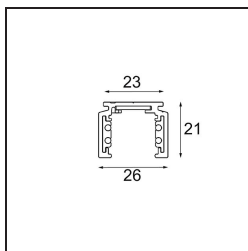

Datum

Kunde

Projekt

Art

Track 48V Profile Surface 3000 Champagne Brushed Anodised

Spezifikationen

Material	13410241
Leuchtmittel enthalten	Nein
Anzahl Lichtquellen	0
Eingangsspannung	48 Vdc
Schutzklasse	III
Schutzart	0
Glühdrahtprüfung (°C)	960
Innen/Außen	Innen
Anwendung	Decke, Wand
Montage	Aufbau
Verstellbarkeit	Not Applicable
Primärfarbe & Primäres Finish	Champagner, Gebürstet und Eloxiert
Bruttogewicht (g)	2549,0