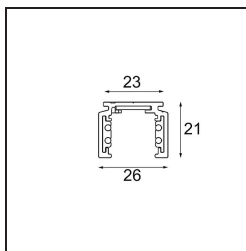

Datum

Klant

Project

Soort

*Track 48V Profile Surface 2000 Bronze Brushed Anodised*

### Specificaties

Materiaal	13410182
Lamp inbegrepen	Neen
Aantal Lichtbronnen	0
Ingangsspanning	48Vdc
Elektriciteitsklasse	III
IP-klasse	0
Gloeidraadtest (°C)	960
Binnen/Buiten	Binnen
Toepassing	Plafond, Wand
Montage	Opbouw
Verstelbaarheid	Not Applicable
Primaire Kleur & Primaire Afwerking	Brons, Geborsteld Geanodiseerd
Brutogewicht (g)	1717,0