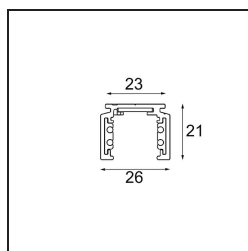

Track 48V Profile Surface 2000 Bronze Brushed Anodised

Specifications

Materiale	13410182
Lampadina inclusa	No
Numero di fonte luminosa	0
Volt in ingresso	48Vdc
Classificazione elettrica	III
Grado IP	0
Test filo a caldo (°C)	960
Interno/Esterno	Interno
Applicazione	Soffitto, Parete
Montaggio	Superficie
Orientabilità	Not Applicable
Colore primario & Finitura primaria	Bronzo, Anodizzata Spazzolata
Peso lordo (g)	1717,0