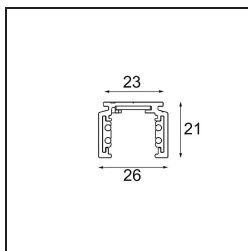

Date

Client

Projet

Type

Track 48V Profile Surface 2000 Bronze Brushed Anodised

Caractéristiques

| | |
|--|------------------------|
| Matériaux | 13410182 |
| Ampoule incluse | Non |
| Nombre de Sources Lumineuses | 0 |
| Tension d'Entrée | 48 V CC |
| Classe Électrique | III |
| Indice de protection IP | 0 |
| Essai au fil incandescent (°C) | 960 |
| Intérieur/extérieur | Intérieur |
| Application | Plafond, Mur |
| Montage | En Surface |
| Ajustabilité | Not Applicable |
| Couleur Principale & Finition Principale | Bronze, Anodisé Brossé |
| Poids brut (g) | 1717,0 |