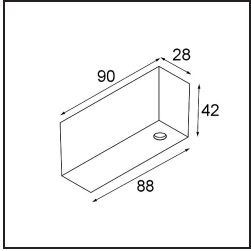

Date
Customer
Project
Type

*Track 48V Profile Surface 2000 Bronze Brushed Anodised*

**Specifications**

Material	13410182
Lámpara Incluida	No
Número de fuentes de luz	0
Voltaje de entrada	48Vcc
Clasificación eléctrica	III
Clasificación del IP	0
Clasificación de hilo incandescente (°C)	960
Interio/Exterior	Interior
Aplicación	Techo, Pared
Montaje	Superficie
Ajustabilidad	Not Applicable
Color principal & Acabado principal	Bronce, Anodizado cepillado
Peso bruto (g)	1717,0

**Accesorios Instalación**

- 11062732** Power Feed Canopy Surface Square 4P DE Black Structure
- 11062709** Power Feed Canopy Surface Square 4P DE White Structure

- 11061409** Power Feed Canopy Surface Square 5P DE White Structure
- 11061432** Power Feed Canopy Surface Square 5P DE Black Structure

- 11061509** Power Feed and Suspension Canopy Surface Square 5P DE White Structure
- 11061532** Power Feed and Suspension Canopy Surface Square 5P DE Black Structure

Choose a required accessory