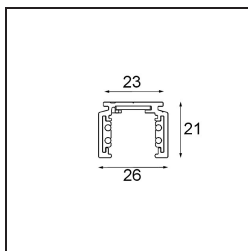

Date
Customer
Project
Type

*Track 48V Profile Surface 2000 Bronze Brushed Anodised*

**Specifications**

Material	13410182
Lámpara Incluida	No
Número de fuentes de luz	0
Voltaje de entrada	48Vcc
Clasificación eléctrica	III
Clasificación del IP	0
Clasificación de hilo incandescente (°C)	960
Interio/Exterior	Interior
Aplicación	Techo, Pared
Montaje	Superficie
Ajustabilidad	Not Applicable
Color principal & Acabado principal	Bronce, Anodizado cepillado
Peso bruto (g)	1717,0

**Accesorios Instalación**

- 11062732** Power Feed Canopy Surface Square 4P DE Black Structure
- 11062709** Power Feed Canopy Surface Square 4P DE White Structure

- 11061409** Power Feed Canopy Surface Square 5P DE White Structure
- 11061432** Power Feed Canopy Surface Square 5P DE Black Structure

- 11061509** Power Feed and Suspension Canopy Surface Square 5P DE White Structure
- 11061532** Power Feed and Suspension Canopy Surface Square 5P DE Black Structure

Choose a required accessory