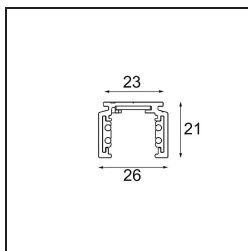

Date

Customer

Project

Type

Track 48V Profile Surface 2000 Bronze Brushed Anodised

Specifications

Material	13410182
Lámpara Incluida	No
Número de fuentes de luz	0
Voltaje de entrada	48Vcc
Clasificación eléctrica	III
Clasificación del IP	0
Clasificación de hilo incandescente (°C)	960
Interio/Exterior	Interior
Aplicación	Techo, Pared
Montaje	Superficie
Ajustabilidad	Not Applicable
Color principal & Acabado principal	Bronze, Anodizado cepillado
Peso bruto (g)	1717,0