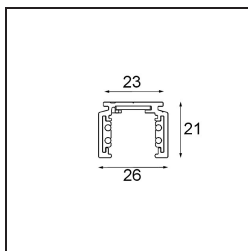

Date
Customer
Project
Type

Track 48V Profile Surface 2000 Bronze Brushed Anodised

Specifications

Material	13410182
Lámpara Incluida	No
Número de fuentes de luz	0
Voltaje de entrada	48Vcc
Clasificación eléctrica	III
Clasificación del IP	0
Clasificación de hilo incandescente (°C)	960
Interio/Exterior	Interior
Aplicación	Techo, Pared
Montaje	Superficie
Ajustabilidad	Not Applicable
Color principal & Acabado principal	Bronce, Anodizado cepillado
Peso bruto (g)	1717,0

Accesorios Instalación

- 11062732** Power Feed Canopy Surface Square 4P DE Black Structure
- 11062709** Power Feed Canopy Surface Square 4P DE White Structure

- 11061409** Power Feed Canopy Surface Square 5P DE White Structure
- 11061432** Power Feed Canopy Surface Square 5P DE Black Structure

- 11061509** Power Feed and Suspension Canopy Surface Square 5P DE White Structure
- 11061532** Power Feed and Suspension Canopy Surface Square 5P DE Black Structure

Choose a required accessory