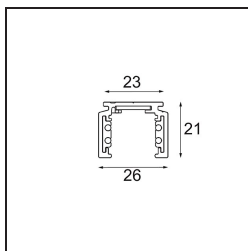

Date
Customer
Project
Type

Track 48V Profile Surface 2000 Bronze Brushed Anodised

Specifications

Material	13410182
Lámpara Incluida	No
Número de fuentes de luz	0
Voltaje de entrada	48Vcc
Clasificación eléctrica	III
Clasificación del IP	0
Clasificación de hilo incandescente (°C)	960
Interio/Exterior	Interior
Aplicación	Techo, Pared
Montaje	Superficie
Ajustabilidad	Not Applicable
Color principal & Acabado principal	Bronze, Anodizado cepillado
Peso bruto (g)	1717,0

Accesorios Instalación

- 11062732** Power Feed Canopy Surface Square 4P DE Black Structure
- 11062709** Power Feed Canopy Surface Square 4P DE White Structure

- 11061409** Power Feed Canopy Surface Square 5P DE White Structure
- 11061432** Power Feed Canopy Surface Square 5P DE Black Structure

- 11061509** Power Feed and Suspension Canopy Surface Square 5P DE White Structure
- 11061532** Power Feed and Suspension Canopy Surface Square 5P DE Black Structure

Choose a required accessory