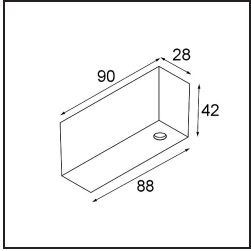

Date
Customer
Project
Type

Track 48V Profile Surface 2000 Bronze Brushed Anodised

Specifications

Material	13410182
Lámpara Incluida	No
Número de fuentes de luz	0
Voltaje de entrada	48Vcc
Clasificación eléctrica	III
Clasificación del IP	0
Clasificación de hilo incandescente (°C)	960
Interio/Exterior	Interior
Aplicación	Techo, Pared
Montaje	Superficie
Ajustabilidad	Not Applicable
Color principal & Acabado principal	Bronce, Anodizado cepillado
Peso bruto (g)	1717,0

Accesorios Instalación

- 11062732** Power Feed Canopy Surface Square 4P DE Black Structure
- 11062709** Power Feed Canopy Surface Square 4P DE White Structure

- 11061409** Power Feed Canopy Surface Square 5P DE White Structure
- 11061432** Power Feed Canopy Surface Square 5P DE Black Structure

- 11061509** Power Feed and Suspension Canopy Surface Square 5P DE White Structure
- 11061532** Power Feed and Suspension Canopy Surface Square 5P DE Black Structure

Choose a required accessory