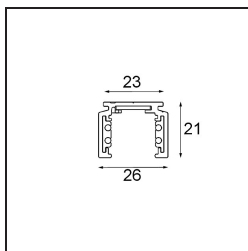

Datum

Kunde

Projekt

Art

Track 48V Profile Surface 2000 Bronze Brushed Anodised

Spezifikationen

| | |
|-------------------------------|--------------------------------|
| Material | 13410182 |
| Leuchtmittel enthalten | Nein |
| Anzahl Lichtquellen | 0 |
| Eingangsspannung | 48 Vdc |
| Schutzklasse | III |
| Schutzart | 0 |
| Glühdrahtprüfung (°C) | 960 |
| Innen/Außen | Innen |
| Anwendung | Decke, Wand |
| Montage | Aufbau |
| Verstellbarkeit | Not Applicable |
| Primärfarbe & Primäres Finish | Bronze, Gebürstet und Eloxiert |
| Bruttogewicht (g) | 1717,0 |

Montagezubehör

- 11062732** Power Feed Canopy Surface Square 4P DE Black Structure
- 11062709** Power Feed Canopy Surface Square 4P DE White Structure

- 11061409** Power Feed Canopy Surface Square 5P DE White Structure
- 11061432** Power Feed Canopy Surface Square 5P DE Black Structure

- 11061509** Power Feed and Suspension Canopy Surface Square 5P DE White Structure
- 11061532** Power Feed and Suspension Canopy Surface Square 5P DE Black Structure

Wählen Sie das benötigte Zubehör