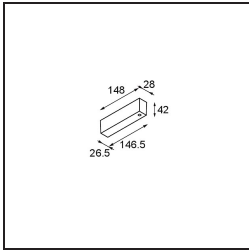

Datum

Kunde

Projekt

Art

Track 48V Profile Surface 2000 Bronze Brushed Anodised

Spezifikationen

Material	13410182
Leuchtmittel enthalten	Nein
Anzahl Lichtquellen	0
Eingangsspannung	48 Vdc
Schutzklasse	III
Schutzart	0
Glühdrahtprüfung (°C)	960
Innen/Außen	Innen
Anwendung	Decke, Wand
Montage	Aufbau
Verstellbarkeit	Not Applicable
Primärfarbe & Primäres Finish	Bronze, Gebürstet und Eloxiert
Bruttogewicht (g)	1717,0

Montagezubehör

- 11062732** Power Feed Canopy Surface Square 4P DE Black Structure
- 11062709** Power Feed Canopy Surface Square 4P DE White Structure

- 11061409** Power Feed Canopy Surface Square 5P DE White Structure
- 11061432** Power Feed Canopy Surface Square 5P DE Black Structure

- 11061509** Power Feed and Suspension Canopy Surface Square 5P DE White Structure
- 11061532** Power Feed and Suspension Canopy Surface Square 5P DE Black Structure

Wählen Sie das benötigte Zubehör