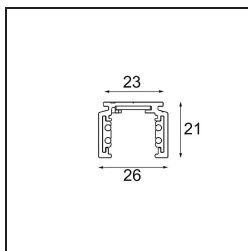

Datum

Kunde

Projekt

Art

*Track 48V Profile Surface 2000 Bronze Brushed Anodised*

### Spezifikationen

Material	13410182
Leuchtmittel enthalten	Nein
Anzahl Lichtquellen	0
Eingangsspannung	48 Vdc
Schutzklasse	III
Schutzart	0
Glühdrahtprüfung (°C)	960
Innen/Außen	Innen
Anwendung	Decke, Wand
Montage	Aufbau
Verstellbarkeit	Not Applicable
Primärfarbe & Primäres Finish	Bronze, Gebürstet und Eloxier
Bruttogewicht (g)	1717,0