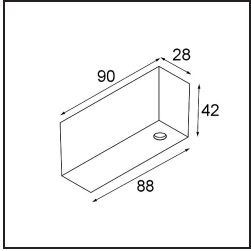

Datum

Kunde

Projekt

Art

Track 48V Profile Surface 2000 Bronze Brushed Anodised

Spezifikationen

| | |
|-------------------------------|--------------------------------|
| Material | 13410182 |
| Leuchtmittel enthalten | Nein |
| Anzahl Lichtquellen | 0 |
| Eingangsspannung | 48 Vdc |
| Schutzklasse | III |
| Schutzart | 0 |
| Glühdrahtprüfung (°C) | 960 |
| Innen/Außen | Innen |
| Anwendung | Decke, Wand |
| Montage | Aufbau |
| Verstellbarkeit | Not Applicable |
| Primärfarbe & Primäres Finish | Bronze, Gebürstet und Eloxiert |
| Bruttogewicht (g) | 1717,0 |

Montagezubehör

- 11062732** Power Feed Canopy Surface Square 4P DE Black Structure
- 11062709** Power Feed Canopy Surface Square 4P DE White Structure

- 11061409** Power Feed Canopy Surface Square 5P DE White Structure
- 11061432** Power Feed Canopy Surface Square 5P DE Black Structure

- 11061509** Power Feed and Suspension Canopy Surface Square 5P DE White Structure
- 11061532** Power Feed and Suspension Canopy Surface Square 5P DE Black Structure

Wählen Sie das benötigte Zubehör