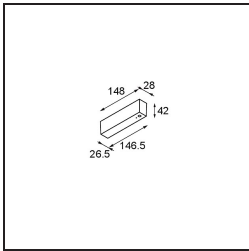

Datum

Kunde

Projekt

Art

Track 48V Profile Surface 2000 Bronze Brushed Anodised

Spezifikationen

Material	13410182
Leuchtmittel enthalten	Nein
Anzahl Lichtquellen	0
Eingangsspannung	48 Vdc
Schutzklasse	III
Schutzart	0
Glühdrahtprüfung (°C)	960
Innen/Außen	Innen
Anwendung	Decke, Wand
Montage	Aufbau
Verstellbarkeit	Not Applicable
Primärfarbe & Primäres Finish	Bronze, Gebürstet und Eloxiert
Bruttogewicht (g)	1717,0

Montagezubehör

- 11062732** Power Feed Canopy Surface Square 4P DE Black Structure
- 11062709** Power Feed Canopy Surface Square 4P DE White Structure

- 11061409** Power Feed Canopy Surface Square 5P DE White Structure
- 11061432** Power Feed Canopy Surface Square 5P DE Black Structure

- 11061509** Power Feed and Suspension Canopy Surface Square 5P DE White Structure
- 11061532** Power Feed and Suspension Canopy Surface Square 5P DE Black Structure

Wählen Sie das benötigte Zubehör