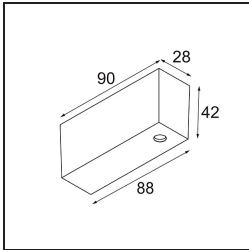

Datum

Kunde

Projekt

Art

Track 48V Profile Surface 2000 Bronze Brushed Anodised

Spezifikationen

Material	13410182
Leuchtmittel enthalten	Nein
Anzahl Lichtquellen	0
Eingangsspannung	48 Vdc
Schutzklasse	III
Schutzart	0
Glühdrahtprüfung (°C)	960
Innen/Außen	Innen
Anwendung	Decke, Wand
Montage	Aufbau
Verstellbarkeit	Not Applicable
Primärfarbe & Primäres Finish	Bronze, Gebürstet und Eloxiert
Bruttogewicht (g)	1717,0

Montagezubehör

- 11062732** Power Feed Canopy Surface Square 4P DE Black Structure
- 11062709** Power Feed Canopy Surface Square 4P DE White Structure

- 11061409** Power Feed Canopy Surface Square 5P DE White Structure
- 11061432** Power Feed Canopy Surface Square 5P DE Black Structure

- 11061509** Power Feed and Suspension Canopy Surface Square 5P DE White Structure
- 11061532** Power Feed and Suspension Canopy Surface Square 5P DE Black Structure

Wählen Sie das benötigte Zubehör