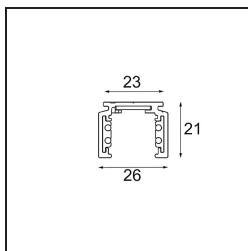

Datum

Kunde

Projekt

Art

Track 48V Profile Surface 2000 Bronze Brushed Anodised

Spezifikationen

Material	13410182
Leuchtmittel enthalten	Nein
Anzahl Lichtquellen	0
Eingangsspannung	48 Vdc
Schutzklasse	III
Schutzart	0
Glühdrahtprüfung (°C)	960
Innen/Außen	Innen
Anwendung	Decke, Wand
Montage	Aufbau
Verstellbarkeit	Not Applicable
Primärfarbe & Primäres Finish	Bronze, Gebürstet und Eloxiert
Bruttogewicht (g)	1717,0

Montagezubehör

- 11062732** Power Feed Canopy Surface Square 4P DE Black Structure
- 11062709** Power Feed Canopy Surface Square 4P DE White Structure

- 11061409** Power Feed Canopy Surface Square 5P DE White Structure
- 11061432** Power Feed Canopy Surface Square 5P DE Black Structure

- 11061509** Power Feed and Suspension Canopy Surface Square 5P DE White Structure
- 11061532** Power Feed and Suspension Canopy Surface Square 5P DE Black Structure

Wählen Sie das benötigte Zubehör