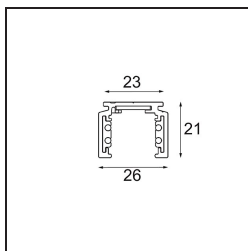

Datum
Klant
Project
Soort

Track 48V Profile Surface 2000 Champagne Brushed Anodised

Specificaties

Materiaal	13410141
Lamp inbegrepen	Neen
Aantal Lichtbronnen	0
Ingangsspanning	48Vdc
Elektriciteitsklasse	III
IP-klasse	0
Gloeidraadtest (°C)	960
Binnen/Buiten	Binnen
Toepassing	Plafond, Wand
Montage	Opbouw
Verstelbaarheid	Not Applicable
Primaire Kleur & Primaire Afwerking	Champagne, Geborsteld Geanodiseerd
Brutogewicht (g)	1717,0

Installatie Accessoires

- 11062732** Power Feed Canopy Surface Square 4P Black Structure
- 11062709** Power Feed Canopy Surface Square 4P White Structure

- 11061409** Power Feed Canopy Surface Square 5P White Structure
- 11061432** Power Feed Canopy Surface Square 5P Black Structure

- 11061509** Power Feed and Suspension Canopy Surface Square 5P White Structure
- 11061532** Power Feed and Suspension Canopy Surface Square 5P Black Structure

■ Kies een vereist accessoire