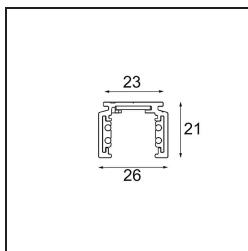

Datum

Klant

Project

Soort

Track 48V Profile Surface 2000 Champagne Brushed Anodised

Specificaties

Materiaal	13410141
Lamp inbegrepen	Neen
Aantal Lichtbronnen	0
Ingangsspanning	48Vdc
Elektriciteitsklasse	III
IP-klasse	0
Gloeidraadtest (°C)	960
Binnen/Buiten	Binnen
Toepassing	Plafond, Wand
Montage	Opbouw
Verstelbaarheid	Not Applicable
Primaire Kleur & Primaire Afwerking	Champagne, Geborsteld Geanodiseerd
Brutogewicht (g)	1717,0