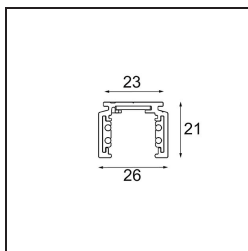

*Track 48V Profile Surface 2000 Champagne Brushed Anodised*

**Caractéristiques**

Matériaux	13410141
Ampoule incluse	Non
Nombre de Sources Lumineuses	0
Tension d'Entrée	48 V CC
Classe Électrique	III
Indice de protection IP	0
Essai au fil incandescent (°C)	960
Intérieur/extérieur	Intérieur
Application	Plafond, Mur
Montage	En Surface
Ajustabilité	Not Applicable
Couleur Principale & Finition Principale	Champagne, Anodisé Brossé
Poids brut (g)	1717,0