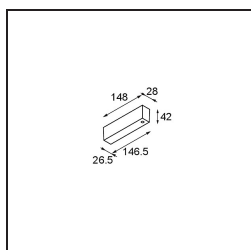

Date

Client

Projet

Type

*Track 48V Profile Surface 2000 Champagne Brushed Anodised*

**Caractéristiques**

Matériaux	13410141
Ampoule incluse	Non
Nombre de Sources Lumineuses	0
Tension d'Entrée	48 V CC
Classe Électrique	III
Indice de protection IP	0
Essai au fil incandescent (°C)	960
Intérieur/extérieur	Intérieur
Application	Plafond, Mur
Montage	En Surface
Ajustabilité	Not Applicable
Couleur Principale & Finition Principale	Champagne, Anodisé Brossé
Poids brut (g)	1717,0

**Accessoires d'Eclairage d'installation**

- 11062732** Power Feed Canopy Surface Square 4P DE Black Structure
- 11062709** Power Feed Canopy Surface Square 4P DE White Structure

- 11061409** Power Feed Canopy Surface Square 5P DE White Structure
- 11061432** Power Feed Canopy Surface Square 5P DE Black Structure