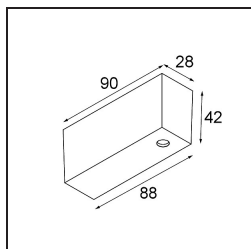

*Track 48V Profile Surface 2000 Champagne Brushed Anodised*

**Caractéristiques**

Matériaux	13410141
Ampoule incluse	Non
Nombre de Sources Lumineuses	0
Tension d'Entrée	48 V CC
Classe Électrique	III
Indice de protection IP	0
Essai au fil incandescent (°C)	960
Intérieur/extérieur	Intérieur
Application	Plafond, Mur
Montage	En Surface
Ajustabilité	Not Applicable
Couleur Principale & Finition Principale	Champagne, Anodisé Brossé
Poids brut (g)	1717,0

**Accessoires d'Eclairage d'installation**

- 11062732** Power Feed Canopy Surface Square 4P DE Black Structure
- 11062709** Power Feed Canopy Surface Square 4P DE White Structure

- 11061409** Power Feed Canopy Surface Square 5P DE White Structure
- 11061432** Power Feed Canopy Surface Square 5P DE Black Structure

- 11061509** Power Feed and Suspension Canopy Surface Square 5P DE White Structure
- 11061532** Power Feed and Suspension Canopy Surface Square 5P DE Black Structure

■ Choisir un accessoire requis