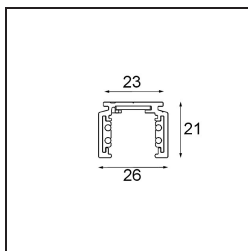

*Track 48V Profile Surface 2000 Champagne Brushed Anodised*

**Caractéristiques**

Matériaux	13410141
Ampoule incluse	Non
Nombre de Sources Lumineuses	0
Tension d'Entrée	48 V CC
Classe Électrique	III
Indice de protection IP	0
Essai au fil incandescent (°C)	960
Intérieur/extérieur	Intérieur
Application	Plafond, Mur
Montage	En Surface
Ajustabilité	Not Applicable
Couleur Principale & Finition Principale	Champagne, Anodisé Brossé
Poids brut (g)	1717,0

**Accessoires d'Eclairage d'installation**

- 11062732** Power Feed Canopy Surface Square 4P DE Black Structure
- 11062709** Power Feed Canopy Surface Square 4P DE White Structure

- 11061409** Power Feed Canopy Surface Square 5P DE White Structure
- 11061432** Power Feed Canopy Surface Square 5P DE Black Structure

- 11061509** Power Feed and Suspension Canopy Surface Square 5P DE White Structure
- 11061532** Power Feed and Suspension Canopy Surface Square 5P DE Black Structure

■ Choisir un accessoire requis