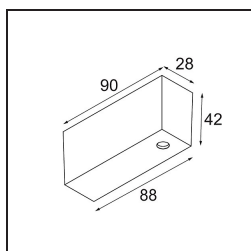

Date

Client

Projet

Type

*Track 48V Profile Surface 2000 Champagne Brushed Anodised*

**Caractéristiques**

Matériaux	13410141
Ampoule incluse	Non
Nombre de Sources Lumineuses	0
Tension d'Entrée	48 V CC
Classe Électrique	III
Indice de protection IP	0
Essai au fil incandescent (°C)	960
Intérieur/extérieur	Intérieur
Application	Plafond, Mur
Montage	En Surface
Ajustabilité	Not Applicable
Couleur Principale & Finition Principale	Champagne, Anodisé Brossé
Poids brut (g)	1717,0

**Accessoires d'Eclairage d'installation**

- 11062732** Power Feed Canopy Surface Square 4P DE Black Structure
- 11062709** Power Feed Canopy Surface Square 4P DE White Structure

- 11061409** Power Feed Canopy Surface Square 5P DE White Structure
- 11061432** Power Feed Canopy Surface Square 5P DE Black Structure