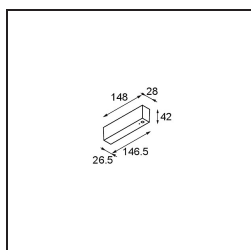

Date

Client

Projet

Type

*Track 48V Profile Surface 2000 Champagne Brushed Anodised*

**Caractéristiques**

Matériaux	13410141
Ampoule incluse	Non
Nombre de Sources Lumineuses	0
Tension d'Entrée	48 V CC
Classe Électrique	III
Indice de protection IP	0
Essai au fil incandescent (°C)	960
Intérieur/extérieur	Intérieur
Application	Plafond, Mur
Montage	En Surface
Ajustabilité	Not Applicable
Couleur Principale & Finition Principale	Champagne, Anodisé Brossé
Poids brut (g)	1717,0

**Accessoires d'Eclairage d'installation**

- 11062732** Power Feed Canopy Surface Square 4P DE Black Structure
- 11062709** Power Feed Canopy Surface Square 4P DE White Structure

- 11061409** Power Feed Canopy Surface Square 5P DE White Structure
- 11061432** Power Feed Canopy Surface Square 5P DE Black Structure