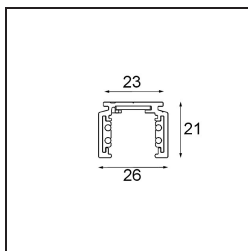

Date
Customer
Project
Type

Track 48V Profile Surface 2000 Champagne Brushed Anodised

Specifications

Material	13410141
Lámpara Incluida	No
Número de fuentes de luz	0
Voltaje de entrada	48Vcc
Clasificación eléctrica	III
Clasificación del IP	0
Clasificación de hilo incandescente (°C)	960
Interio/Exterior	Interior
Aplicación	Techo, Pared
Montaje	Superficie
Ajustabilidad	Not Applicable
Color principal & Acabado principal	Champán, Anodizado cepillado
Peso bruto (g)	1717,0

Accesorios Instalación

- 11062732** Power Feed Canopy Surface Square 4P DE Black Structure
- 11062709** Power Feed Canopy Surface Square 4P DE White Structure

- 11061409** Power Feed Canopy Surface Square 5P DE White Structure
- 11061432** Power Feed Canopy Surface Square 5P DE Black Structure

- 11061509** Power Feed and Suspension Canopy Surface Square 5P DE White Structure
- 11061532** Power Feed and Suspension Canopy Surface Square 5P DE Black Structure

Choose a required accessory