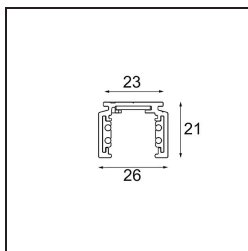

Date

Customer

Project

Type

Track 48V Profile Surface 2000 Champagne Brushed Anodised

Specifications

Material	13410141
Lámpara Incluida	No
Número de fuentes de luz	0
Voltaje de entrada	48Vcc
Clasificación eléctrica	III
Clasificación del IP	0
Clasificación de hilo incandescente (°C)	960
Interio/Exterior	Interior
Aplicación	Techo, Pared
Montaje	Superficie
Ajustabilidad	Not Applicable
Color principal & Acabado principal	Champán, Anodizado cepillado
Peso bruto (g)	1717,0