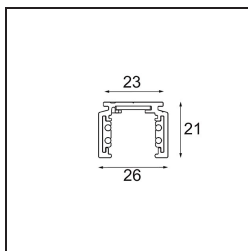

Date
Customer
Project
Type

Track 48V Profile Surface 2000 Champagne Brushed Anodised

Specifications

Material	13410141
Lámpara Incluida	No
Número de fuentes de luz	0
Voltaje de entrada	48Vcc
Clasificación eléctrica	III
Clasificación del IP	0
Clasificación de hilo incandescente (°C)	960
Interio/Exterior	Interior
Aplicación	Techo, Pared
Montaje	Superficie
Ajustabilidad	Not Applicable
Color principal & Acabado principal	Champán, Anodizado cepillado
Peso bruto (g)	1717,0

Accesorios Instalación

- 11062732** Power Feed Canopy Surface Square 4P DE Black Structure
- 11062709** Power Feed Canopy Surface Square 4P DE White Structure

- 11061409** Power Feed Canopy Surface Square 5P DE White Structure
- 11061432** Power Feed Canopy Surface Square 5P DE Black Structure

- 11061509** Power Feed and Suspension Canopy Surface Square 5P DE White Structure
- 11061532** Power Feed and Suspension Canopy Surface Square 5P DE Black Structure

Choose a required accessory