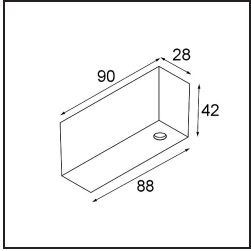

Date
Customer
Project
Type

Track 48V Profile Surface 2000 Champagne Brushed Anodised

Specifications

Material	13410141
Lámpara Incluida	No
Número de fuentes de luz	0
Voltaje de entrada	48Vcc
Clasificación eléctrica	III
Clasificación del IP	0
Clasificación de hilo incandescente (°C)	960
Interio/Exterior	Interior
Aplicación	Techo, Pared
Montaje	Superficie
Ajustabilidad	Not Applicable
Color principal & Acabado principal	Champán, Anodizado cepillado
Peso bruto (g)	1717,0

Accesorios Instalación

- 11062732** Power Feed Canopy Surface Square 4P DE Black Structure
- 11062709** Power Feed Canopy Surface Square 4P DE White Structure

- 11061409** Power Feed Canopy Surface Square 5P DE White Structure
- 11061432** Power Feed Canopy Surface Square 5P DE Black Structure

- 11061509** Power Feed and Suspension Canopy Surface Square 5P DE White Structure
- 11061532** Power Feed and Suspension Canopy Surface Square 5P DE Black Structure

Choose a required accessory