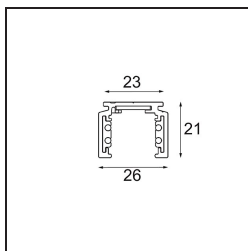

Datum
Kunde
Projekt
Art

Track 48V Profile Surface 2000 Champagne Brushed Anodised

Spezifikationen

Material	13410141
Leuchtmittel enthalten	Nein
Anzahl Lichtquellen	0
Eingangsspannung	48 Vdc
Schutzklasse	III
Schutzart	0
Glühdrahtprüfung (°C)	960
Innen/Außen	Innen
Anwendung	Decke, Wand
Montage	Aufbau
Verstellbarkeit	Not Applicable
Primärfarbe & Primäres Finish	Champagner, Gebürstet und Eloxiert
Bruttogewicht (g)	1717,0

Montagezubehör

- 11062732** Power Feed Canopy Surface Square 4P DE Black Structure
- 11062709** Power Feed Canopy Surface Square 4P DE White Structure

- 11061409** Power Feed Canopy Surface Square 5P DE White Structure
- 11061432** Power Feed Canopy Surface Square 5P DE Black Structure

- 11061509** Power Feed and Suspension Canopy Surface Square 5P DE White Structure
- 11061532** Power Feed and Suspension Canopy Surface Square 5P DE Black Structure

Wählen Sie das benötigte Zubehör