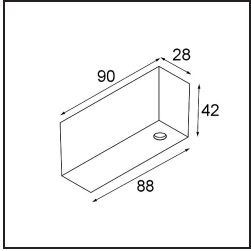

Montagezubehör

- **11062732** Power Feed Canopy Surface Square 4P DE Black Structure
- **11062709** Power Feed Canopy Surface Square 4P DE White Structure