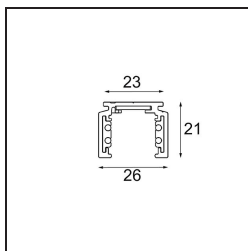

Datum

Kunde

Projekt

Art

Track 48V Profile Surface 2000 Champagne Brushed Anodised

Spezifikationen

Material	13410141
Leuchtmittel enthalten	Nein
Anzahl Lichtquellen	0
Eingangsspannung	48 Vdc
Schutzklasse	III
Schutzart	0
Glühdrahtprüfung (°C)	960
Innen/Außen	Innen
Anwendung	Decke, Wand
Montage	Aufbau
Verstellbarkeit	Not Applicable
Primärfarbe & Primäres Finish	Champagner, Gebürstet und Eloxiert
Bruttogewicht (g)	1717,0