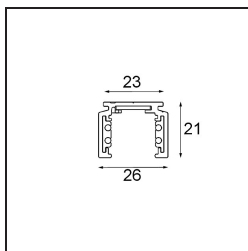

### Spezifikationen

Material	13410141
Leuchtmittel enthalten	Nein
Anzahl Lichtquellen	0
Eingangsspannung	48 Vdc
Schutzklasse	III
Schutzart	0
Glühdrahtprüfung (°C)	960
Innen/Außen	Innen
Anwendung	Decke, Wand
Montage	Aufbau
Verstellbarkeit	Not Applicable
Primärfarbe & Primäres Finish	Champagner, Gebürstet und Eloxiert
Bruttogewicht (g)	1717,0