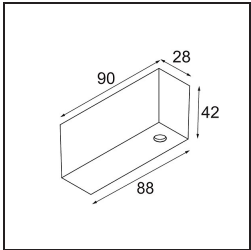

Datum
Kunde
Projekt
Art

Track 48V Profile Surface 2000 Champagne Brushed Anodised

Spezifikationen

Material	13410141
Leuchtmittel enthalten	Nein
Anzahl Lichtquellen	0
Eingangsspannung	48 Vdc
Schutzklasse	III
Schutzart	0
Glühdrahtprüfung (°C)	960
Innen/Außen	Innen
Anwendung	Decke, Wand
Montage	Aufbau
Verstellbarkeit	Not Applicable
Primärfarbe & Primäres Finish	Champagner, Gebürstet und Eloxiert
Bruttogewicht (g)	1717,0

Montagezubehör

- 11062732** Power Feed Canopy Surface Square 4P DE Black Structure
- 11062709** Power Feed Canopy Surface Square 4P DE White Structure

- 11061409** Power Feed Canopy Surface Square 5P DE White Structure
- 11061432** Power Feed Canopy Surface Square 5P DE Black Structure

- 11061509** Power Feed and Suspension Canopy Surface Square 5P DE White Structure
- 11061532** Power Feed and Suspension Canopy Surface Square 5P DE Black Structure

Wählen Sie das benötigte Zubehör