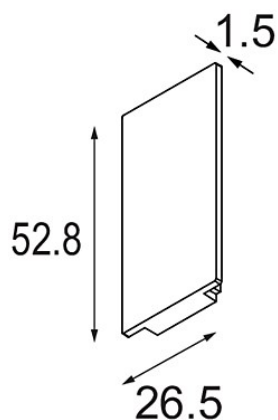

Track 48V High Endplate (2) Bronze Brushed

Specifications

Materiale	12360618
Lampadina inclusa	No
Numero di fonte luminosa	0
Grado IP	0
Test filo a caldo (°C)	960
Interno/Esterno	Interno
Orientabilità	Not Applicable
Colore primario & Finitura primaria	Bronzo, Spazzolata
Peso lordo (g)	20,0