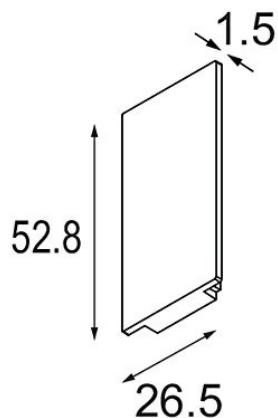

Track 48V High Endplate (2) Bronze Brushed

Specifications

Materiale	12360618
Lampadina inclusa	No
Numero di fonte luminosa	0
Grado IP	0
Test filo a caldo (°C)	960
Interno/Esterno	Interno
Orientabilità	Not Applicable
Colore primario & Finitura primaria	Bronzo, Spazzolata
Peso lordo (g)	20,0