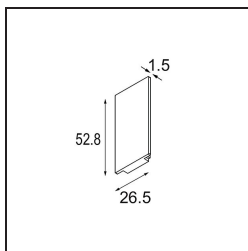

Track 48V High Endplate (2) Bronze Brushed

Specifications

Materiale	12360618
Lampadina inclusa	No
Numero di fonte luminosa	0
Grado IP	0
Test filo a caldo (°C)	960
Interno/Esterno	Interno
Orientabilità	Not Applicable
Colore primario & Finitura primaria	Bronzo, Spazzolata
Peso lordo (g)	20,0