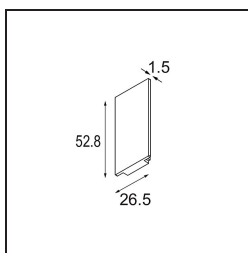

Track 48V High Endplate (2) Bronze Brushed

Specifications

Materiale	12360618
Lampadina inclusa	No
Numero di fonte luminosa	0
Grado IP	0
Test filo a caldo (°C)	960
Interno/Esterno	Interno
Orientabilità	Not Applicable
Colore primario & Finitura primaria	Bronzo, Spazzolata
Peso lordo (g)	20,0