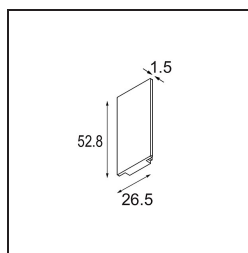

*Track 48V High Endplate (2) Bronze Brushed*

**Caractéristiques**

Matériaux	12360618
Ampoule incluse	Non
Nombre de Sources Lumineuses	0
Indice de protection IP	0
Essai au fil incandescent (°C)	960
Intérieur/extérieur	Intérieur
Ajustabilité	Not Applicable
Couleur Principale & Finition Principale	Bronze, Brossé
Poids brut (g)	20,0