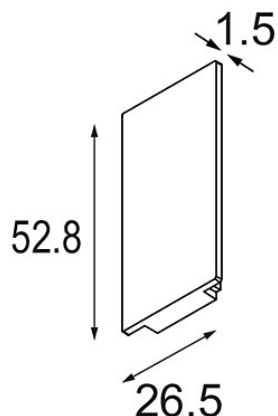

*Track 48V High Endplate (2) Bronze Brushed*

**Caractéristiques**

Matériaux	12360618
Ampoule incluse	Non
Nombre de Sources Lumineuses	0
Indice de protection IP	0
Essai au fil incandescent (°C)	960
Intérieur/extérieur	Intérieur
Ajustabilité	Not Applicable
Couleur Principale & Finition Principale	Bronze, Brossé
Poids brut (g)	20,0